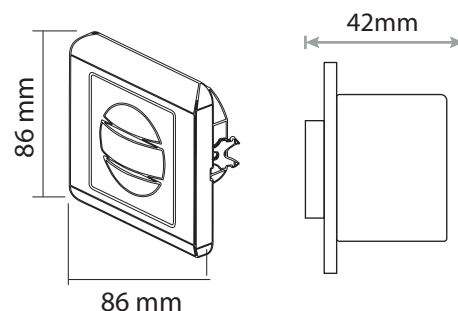

INTERRUPTEUR MURAL AUTOMATIQUE LED INFRAROUGE - IP20 - 160°

REF : 754971

Garantie
Warranty
5 ans

Ref. 754971

Produit : Détecteur mural automatique

Détecteur de mouvement IR

Pmax : 150W Led Max

Consommation : 0,5W

Dimensions (L x l x H) : 86 x 86 x 42 mm

Emballage : Boite

EAN : 3701124403445

Dimensions

Paramètres Electriques

Tension entrée : 220-240V AC

Fréquence : 50~60Hz

Température et humidité de travail :

-20°C- +40 °C / <93%

Indice de protection IP : IP20

Indice de protection IK : IK06

Poids Net : 0,080 Kg

INFORMATIONS DE DÉTECTION

- Zone de détection : Max. 9m
- Hauteur d'installation : 1 à 1,8 m
- Angle de détection : 160°
- Lux : <3~2000 Lux réglable
- Temps : 10sec à 7min