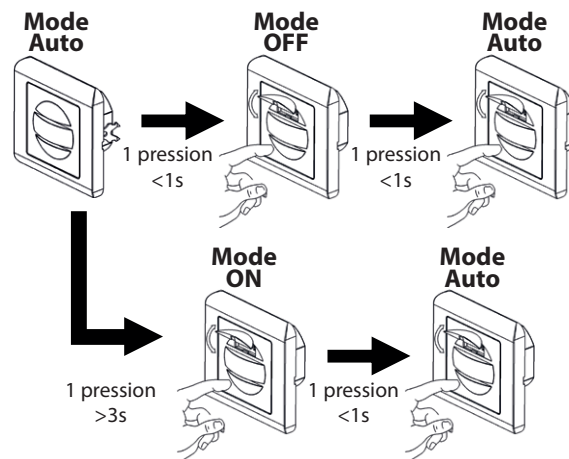

CÂBLAGE

Les produits présentés dans les documents, offres commerciales, catalogues ou fiches techniques sont soumis à modification sans préavis.
Les caractéristiques ne deviennent contractuelles qu'après accord écrit de la direction de MIIDEX LIGHTING.