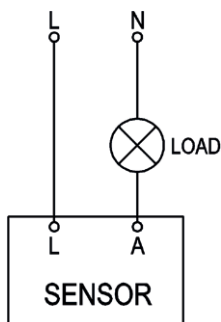

CÂBLAGE

Les produits présentés dans les documents, offres commerciales, catalogues ou fiches techniques sont soumis à modification sans préavis.
Les caractéristiques ne deviennent contractuelles qu'après accord écrit de la direction de MIIDEX LIGHTING.