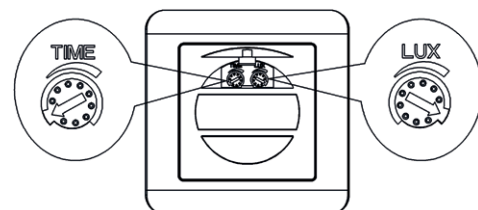

-20°C- +40 °C / <93%

Indice de protection IP : IP20

Indice de protection IK : IK06

Poids Net : 0,080 Kg

INFORMATIONS DE DÉTECTION

- Zone de détection : Max. 9m
- Hauteur d'installation : 1 à 1,8 m
- Angle de détection : 160°
- Lux : <3~2000 Lux réglable
- Temps : 10sec à 7min