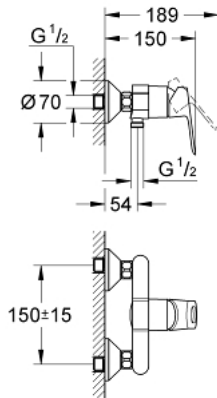

### DESCRIPTION DU PRODUIT

- Montage mural apparent
- Levier de commande métallique
- **GROHE Longlife** cartouche en céramique 46 mm
- **GROHE StarLight** Chrome éclatant et durable
- Clapet anti-retour intégré dans le départ douche 1/2"
- Raccords en S
- Rosace métallique
- Protégé contre les retours d'eau
- Limiteur de température en option (46308)

### PIÈCES DÉTACHÉES

- 1: levier (N ° de commande 46696000)
- 2: capot (N ° de commande 46584000)
- 3: CARTOUCHE CERAMIQUE STANDARD DIA.46MM (N ° de commande 46048000)
- 4: RACCORD S ROSACE AV/AMORTISS (N ° de commande 12075000)
- 4.1: joint (N ° de commande 0138600M)
- 4.2: rosace (N ° de commande 0221000M)
- 5: ECROU PRISONNIER 3/4 (N ° de commande 45044000)
- 6: clapet de non-retour (N ° de commande 08565000)
- 7: prolongation 3/4" (N ° de commande 0713000M)\*
- 8: clé spéciale (N ° de commande 19377000)\*
- 9: limiteur de température (N ° de commande 46375000)\*