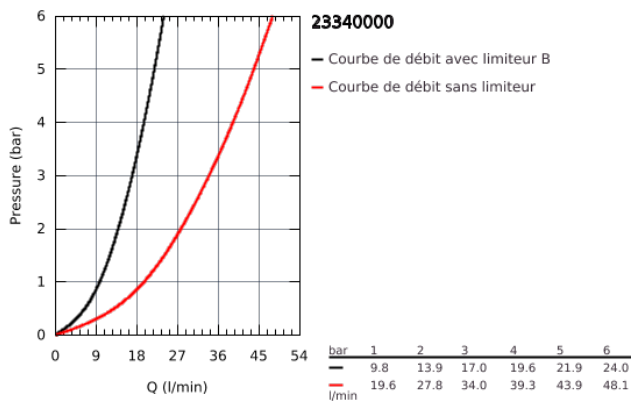

### DESCRIPTION DU PRODUIT

- Montage mural apparent
- Levier de commande métallique
- **GROHE Longlife** cartouche en céramique 46 mm
- **GROHE StarLight** Chrome éclatant et durable
- Clapet anti-retour intégré dans le départ douche 1/2"
- Raccords en S
- Rosace métallique
- Protégé contre les retours d'eau
- Limiteur de température en option (46308)