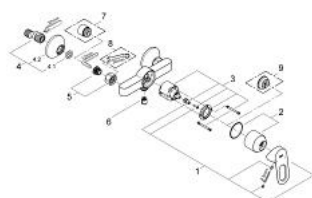

### DESCRIPTION DU PRODUIT

- Montage mural apparent
- Levier de commande métallique
- **GROHE Longlife** cartouche en céramique 46 mm
- **GROHE StarLight** Chrome éclatant et durable
- Clapet anti-retour intégré dans le départ douche 1/2"
- Raccords en S
- Rosace métallique
- Protégé contre les retours d'eau
- Limiteur de température en option (46308)

### PIÈCES DÉTACHÉES

- 1: levier (N ° de commande 46696000)
- 2: capot (N ° de commande 46584000)
- 3: CARTOUCHE CERAMIQUE STANDARD DIA.46MM (N ° de commande 46048000)
- 4: RACCORD S ROSACE AV/AMORTISS (N ° de commande 12075000)
- 4.1: joint (N ° de commande 0138600M)
- 4.2: rosace (N ° de commande 0221000M)
- 5: ECROU PRISONNIER 3/4 (N ° de commande 45044000)
- 6: clapet de non-retour (N ° de commande 08565000)
- 7: prolongation 3/4" (N ° de commande 0713000M)\*
- 8: clé spéciale (N ° de commande 19377000)\*
- 9: limiteur de température (N ° de commande 46375000)\*