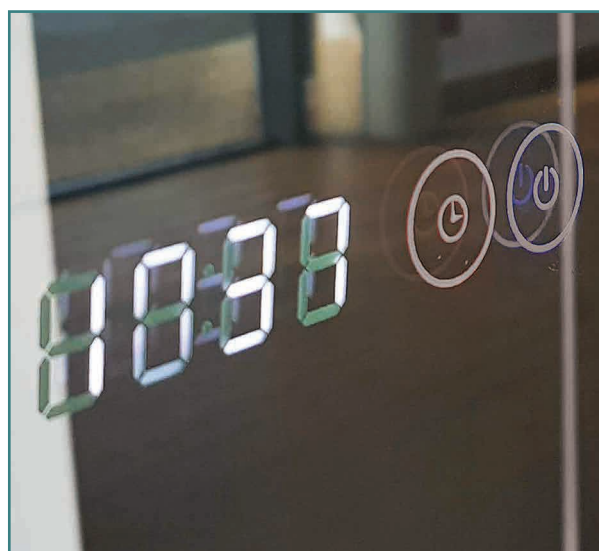

Excellence et Prestige

Miroirs à LED intégrées

Le haut de gamme au design contemporain

Ces miroirs disposent d'un **interrupteur sensible**, d'un système anti-buée efficace, d'un **film anti-explosion**, de chants polis et de bandes LED, Classe II-IP44.

Faciles à poser.

Existent en 70 / 80 / 100 (Prestige uniquement) / 120 et 140 cm de largeur, pour 80 cm de hauteur.

Ci-dessus : Miroir Excellence (120 x 80 cm), avec son horloge et sa loupe grossissante.

Miroir Prestige 80 x 80 cm

Horloge de l'Excellence

Excellence et Prestige

- Largeur : 70 - 80 - 100* - 120 - 140 cm
- Hauteur : 80 cm
- Epaisseur totale : 31 mm
- Epaisseur verre : 5 mm
- Interrupteur sensitif
- Système anti-buée grâce à de fines résistances intégrées dans le miroir
- Fixation sur suseptes
- Film de sécurité anti-explosion
- Horloge (Excellence uniquement)
- Loupe grossissante X5 (Excellence uniquement)
- Lumière blanche 6000 K
- Puissance de l'éclairage : 10.8 W / 220-240 V
- Classe II - Norme IP44 CE
- Garantie de 2 ans