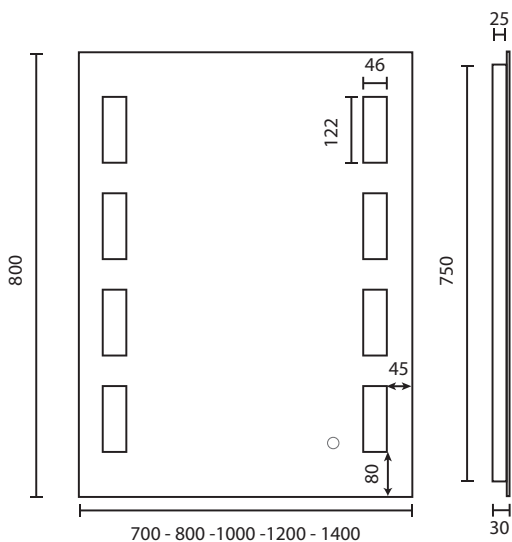

Faciles à poser.

Existent en 70 / 80 / 100 (Prestige uniquement) / 120 et 140 cm de largeur, pour 80 cm de hauteur.

Ci-dessus : Miroir Excellence (120 x 80 cm), avec son horloge et sa loupe grossissante.

Miroir Prestige 80 x 80 cm

Horloge de l'Excellence

Excellence et Prestige

- Largeur : 70 - 80 - 100* - 120 - 140 cm
- Hauteur : 80 cm
- Epaisseur totale : 31 mm
- Epaisseur verre : 5 mm
- Interrupteur sensitif
- Système anti-buée grâce à de fines résistances intégrées dans le miroir
- Fixation sur suseptes
- Film de sécurité anti-explosion
- Horloge (Excellence uniquement)
- Loupe grossissante X5 (Excellence uniquement)
- Lumière blanche 6000 K
- Puissance de l'éclairage : 10.8 W / 220-240 V
- Classe II - Norme IP44 CE
- Garantie de 2 ans

*Prestige uniquement

Système de fixation sur suseptes

Schémas techniques

— cotes en mm.

Prestige

Excellence