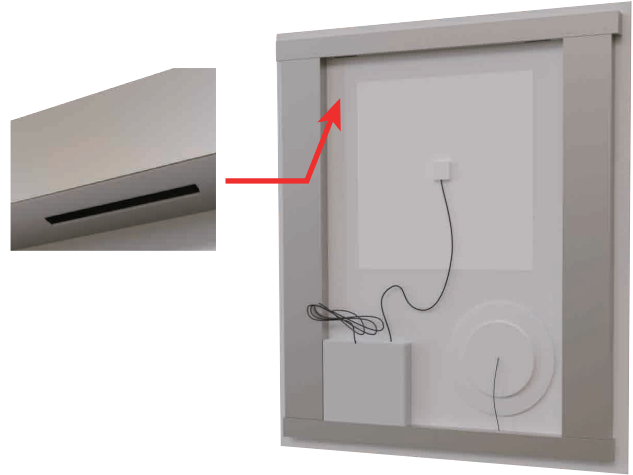

Excellence et Prestige

Miroirs à LED intégrées

Le haut de gamme au design contemporain

Ces miroirs disposent d'un **interrupteur sensible**, d'un système anti-buée efficace, d'un **film anti-explosion**, de chants polis et de bandes LED, Classe II-IP44.

Faciles à poser.

Existent en 70 / 80 / 100 (Prestige uniquement) / 120 et 140 cm de largeur, pour 80 cm de hauteur.

Ci-dessus : Miroir Excellence (120 x 80 cm), avec son horloge et sa loupe grossissante.

Miroir Prestige 80 x 80 cm

Horloge de l'Excellence

Excellence et Prestige

- Largeur : 70 - 80 - 100* - 120 - 140 cm
- Hauteur : 80 cm
- Epaisseur totale : 31 mm
- Epaisseur verre : 5 mm
- Interrupteur sensitif
- Système anti-buée grâce à de fines résistances intégrées dans le miroir
- Fixation sur suseptes
- Film de sécurité anti-explosion
- Horloge (Excellence uniquement)
- Loupe grossissante X5 (Excellence uniquement)
- Lumière blanche 6000 K
- Puissance de l'éclairage : 10.8 W / 220-240 V
- Classe II - Norme IP44 CE
- Garantie de 2 ans

*Prestige uniquement

Système de fixation sur suseptes

Schémas techniques

— cotes en mm.

Prestige

Excellence