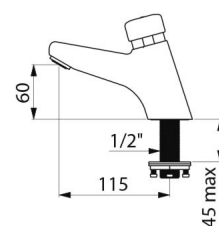

## DESCRIPTION

**Robinet de lavabo temporisé TEMPOSTOP 2 - Réf. 702301**

Robinet poussoir de lavabo sur vasque :  
 Temporisation ~7 secondes.  
 Débit pré-réglé à 3 l/min à 3 bar, ajustable de 1,4 à 6 l/min.  
 Brise-jet antitartre inviolable.  
 Corps en laiton chromé M1/2".  
 Fixation renforcée par 3 vis Inox.  
 Système antiblocage AB : écoulement uniquement lorsque le bouton poussoir est relâché.  
 Garantie 30 ans.

## CARACTÉRISTIQUES TECHNIQUES

**Robinet de lavabo temporisé TEMPOSTOP 2 - Réf. 702301**

Raccordement	M1/2"
Technologie	Temporisée
Hauteur de goutte	60 mm
Longueur de bec	115 mm
Débit	3 l/min
Normes	ACS  
Garantie	