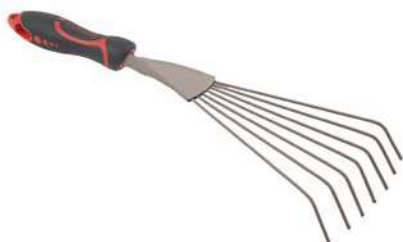

CÔTÉ JARDIN
 PETIT OUTILLAGE
 BI-MATIÈRE

GARANTIE
10
 ANS

TRANSPLANTOIR

ÉTROIT - ACIER

CARACTÉRISTIQUES

- Idéal pour bêcher et retirer la terre sur de petites surfaces

	RÉF. OUTIL	
Manche Bi-matière ergonomique	344017  3 026723 440173	5

GARANTIE
10
 ANS

BALAI À MAIN

FIL PLAT - ACIER

CARACTÉRISTIQUES

- Entretenir, embellir vos petites surfaces

	DIMENSION OUTIL	
Manche Bi-matière ergonomique	8 DENTS 344018  3 026723 440180	5

GARANTIE
10
 ANS

BALAI À MAIN

FIL ROND - ACIER

CARACTÉRISTIQUES

- Entretenir, embellir vos petites surfaces

	DIMENSION OUTIL	
Manche Bi-matière ergonomique	7 DENTS 344019  3 026723 440197	5