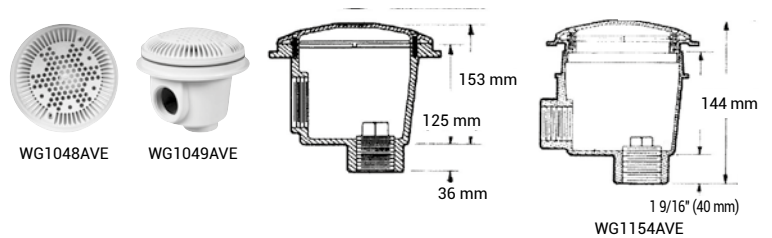

Pièces de fond

Anti-plaquage Pièces de fond Hayward®	Réf. Béton	Réf. Liner.
Pièces de fond 1,5" Hayward®	WG1051AVE	WG1048AVE
Pièces de fond 2" Hayward®	WG1054AVE	WG1049AVE
Pièces de fond Hayward®	WG1154AVE	-
Couronne d'ajustement 1" pour bondes SP1054	WG1154AVE	-

Pièces de fond - Cofies	Réf. Béton	Réf. Liner.
Pièces de fond (x2) 50 mm Cofies	3254PAK2	3255PAK2
Pièces de fond 2" (x2) Cofies	3252PAK2	3253PAK2*

(x2 : pour être en conformité avec la norme anti-plaquage)
*Disponible en couleur

Voir p. 75 - Pièces de couleur

Pièces de fond 2" Kripsol®	Réf. Béton	Réf. Liner.	Réf. Liner avec insert
Pièces de fond 2" - SRP (x2)	060201000000	-	-
Pièces de fond 2" - SRPL (x2)	-	060202000000	-
Pièces de fond 2" - SRPLI (x2)	-	-	060203000000
Pièces bas de paroi	062630100000	062630300000	-

Accessoires pour pièces de fond

Soupape hydrostatique et tube de drainage pour la pièce de fond WG Hayward®	Réf.
Soupape	SP1056
Drain	SP1055

Zone de filtration Pièces de fond - Béton	Dim A	Dim B	Réf.
271 cm ²	225	268	WG1031HFE
436 cm ²	315	340	WG1032HFE