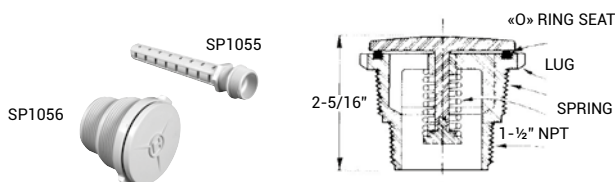

Pièces de fond

Anti-plaquage Pièces de fond Hayward®	Réf. Béton	Réf. Liner.
Pièces de fond 1,5" Hayward®	WG1051AVE	WG1048AVE
Pièces de fond 2" Hayward®	WG1054AVE	WG1049AVE
Pièces de fond Hayward®	WG1154AVE	-
Couronne d'ajustement 1" pour bondes SP1054	WG1154AVE	-

Pièces de fond - Cofies	Réf. Béton	Réf. Liner.
Pièces de fond (x2) 50 mm Cofies	3254PAK2	3255PAK2
Pièces de fond 2" (x2) Cofies	3252PAK2	3253PAK2*

(x2 : pour être en conformité avec la norme anti-plaquage)
*Disponible en couleur

Voir p. 75 - Pièces de couleur

Pièces de fond 2" Kripsol®	Réf. Béton	Réf. Liner.	Réf. Liner avec insert
Pièces de fond 2" - SRP (x2)	060201000000	-	-
Pièces de fond 2" - SRPL (x2)	-	060202000000	-
Pièces de fond 2" - SRPLI (x2)	-	-	060203000000
Pièces bas de paroi	062630100000	062630300000	-

Accessoires pour pièces de fond

Soupape hydrostatique et tube de drainage pour la pièce de fond WG Hayward®	Réf.
Soupape	SP1056
Drain	SP1055

Zone de filtration Pièces de fond - Béton	Dim A	Dim B	Réf.
271 cm ²	225	268	WG1031HFE
436 cm ²	315	340	WG1032HFE