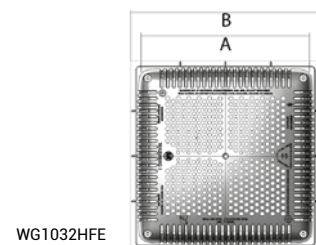

Voir p. 75 - Pièces de couleur

Pièces de fond 2" Kripsol®	Réf. Béton	Réf. Liner.	Réf. Liner avec insert
Pièces de fond 2" - SRP (x2)	060201000000	-	-
Pièces de fond 2" - SRPL (x2)	-	060202000000	-
Pièces de fond 2" - SRPLI (x2)	-	-	060203000000
Pièces bas de paroi	062630100000	062630300000	-

Accessoires pour pièces de fond

Soupape hydrostatique et tube de drainage pour la pièce de fond WG Hayward®	Réf.
Soupape	SP1056
Drain	SP1055

Zone de filtration Pièces de fond - Béton	Dim A	Dim B	Réf.
271 cm ²	225	268	WG1031HFE
436 cm ²	315	340	WG1032HFE