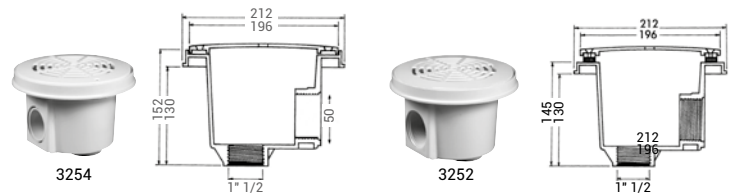

Pièces de fond

Anti-plaquage Pièces de fond Hayward®	Réf. Béton	Réf. Liner.
Pièces de fond 1,5" Hayward®	WG1051AVE	WG1048AVE
Pièces de fond 2" Hayward®	WG1054AVE	WG1049AVE
Pièces de fond Hayward®	WG1154AVE	-
Couronne d'ajustement 1" pour bondes SP1054	WG1154AVE	-

Pièces de fond - Cofies	Réf. Béton	Réf. Liner.
Pièces de fond (x2) 50 mm Cofies	3254PAK2	3255PAK2
Pièces de fond 2" (x2) Cofies	3252PAK2	3253PAK2*

(x2 : pour être en conformité avec la norme anti-plaquage)
*Disponible en couleur

Voir p. 75 - Pièces de couleur

Pièces de fond 2" Kripsol®	Réf. Béton	Réf. Liner.	Réf. Liner avec insert
Pièces de fond 2" - SRP (x2)	060201000000	-	-
Pièces de fond 2" - SRPL (x2)	-	060202000000	-
Pièces de fond 2" - SRPLI (x2)	-	-	060203000000
Pièces bas de paroi	062630100000	062630300000	-

Accessoires pour pièces de fond

Soupape hydrostatique et tube de drainage pour la pièce de fond WG Hayward®	Réf.
Soupape	SP1056
Drain	SP1055

Zone de filtration Pièces de fond - Béton	Dim A	Dim B	Réf.
271 cm ²	225	268	WG1031HFE
436 cm ²	315	340	WG1032HFE