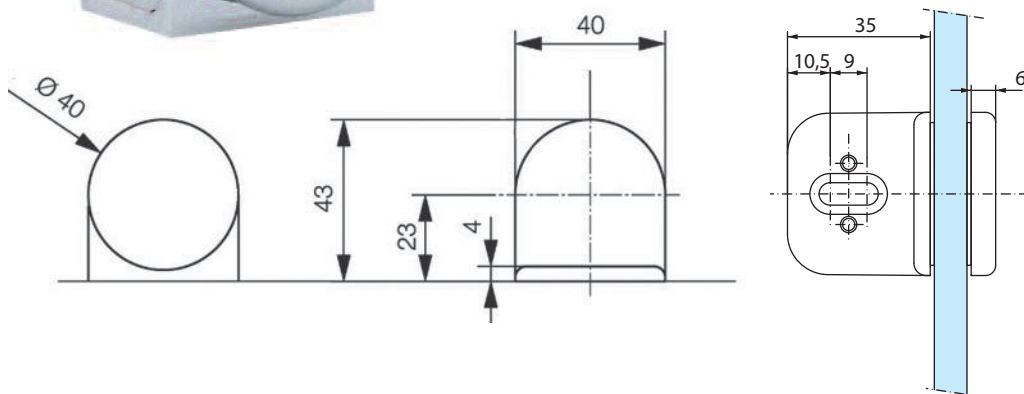

3065.**.0

Pièces de fixation pour volumes fixes de douches
Partition clips for fixed shower screens

Références / References

Laiton poli PVD
Polished brass PVD

Chromé brillant
Bright chromium

Chromé mat
Matt chromium

Effet inox
Stainless steel effect

Laqué Blanc 9010
Lacquered white RAL 9010

Pièce de fixation avec équerre pour volume fixe
Partition clip for fixed panel

3065.05.0

3065.30.0

3065.31.0

3065.35.0

3065.51.0