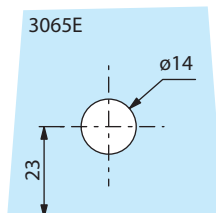

3065.**.0

Pièces de fixation pour volumes fixes de douches
Partition clips for fixed shower screens

Références / References

Laiton poli PVD
Polished brass PVD

Chromé brillant
Bright chromium

Chromé mat
Matt chromium

Effet inox
Stainless steel effect

Laqué Blanc 9010
Lacquered white RAL 9010

Pièce de fixation avec équerre pour volume fixe
Partition clip for fixed panel

3065.05.0

3065.30.0

3065.31.0

3065.35.0

3065.51.0