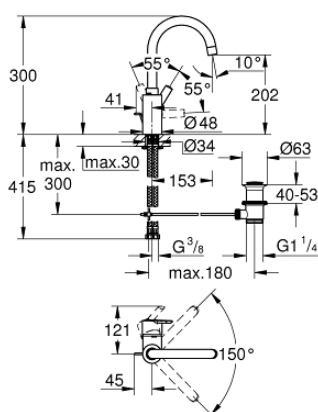

## 32 723 001 FEEL MITIGEUR MONOCOMMANDE LAVABO TAILLE L

### DESCRIPTION DU PRODUIT

- Colour: Chromé
- Monotrou sur plaque
- Fixation de poignée invisible
- GROHE SilkMove Cartouche en céramique 35 mm
- Limiteur de débit ajustable
- GROHE Brillance Longue Durée : Brillance éclatante année après année
- Conduit d'eau interne sans plomb ni nickel
- GROHE FastFixation installation rapide
- Mousseur
- Bec mobile avec butée
- Tirette et garniture de vidage 1-1/4"
- Flexibles de raccordement souples
- Outil de montage et maintenance GROHE Quicktool inclus

32 723 001 **FEEL MITIGEUR MONOCOMMANDE LAVABO**  
**TAILLE L**

**PIÈCES DÉTACHÉES**, août 2017 – now

- 1: Levier (N ° de commande 46630000)
- 2: Cartouche (N ° de commande 46374000)
- 3: Mousseur (N ° de commande 48418000)
- 4: Tirette de vidage (N ° de commande 46739000)
- 5: Fixation M26x1,5 (N ° de commande 46671000)
- 6: Garniture de vidage 1 1/4" (N ° de commande 28910000)
- 6.1: Clapet de vidage (N ° de commande 07182000)
- 6.2: Tige et rotule de vidage (N ° de commande 07052000)
- 7: Clé (N ° de commande 19332000)\*
- 8: Clé à tube SW 46 mm de 400 mm (N ° de commande 19017000)\*
- 9: Tige et rotule de vidage (N ° de commande 07341000)\*