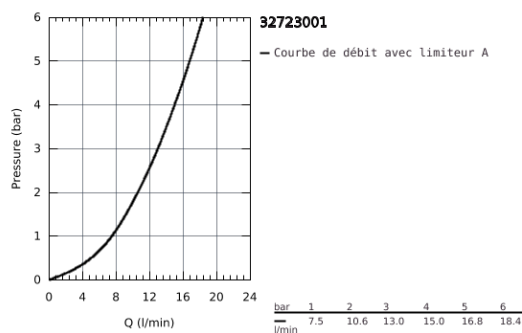

## 32 723 001 FEEL MITIGEUR MONOCOMMANDE LAVABO TAILLE L

### DESCRIPTION DU PRODUIT

- Colour: Chromé
- Monotrou sur plaque
- Fixation de poignée invisible
- GROHE SilkMove Cartouche en céramique 35 mm
- Limiteur de débit ajustable
- GROHE Brillance Longue Durée : Brillance éclatante année après année
- Conduit d'eau interne sans plomb ni nickel
- GROHE FastFixation installation rapide
- Mousseur
- Bec mobile avec butée
- Tirette et garniture de vidage 1-1/4"
- Flexibles de raccordement souples
- Outil de montage et maintenance GROHE Quicktool inclus