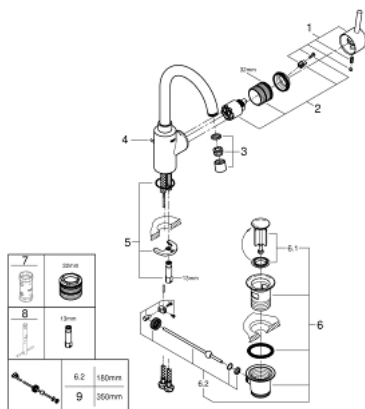

## 32 723 001 FEEL MITIGEUR MONOCOMMANDE LAVABO TAILLE L

### DESCRIPTION DU PRODUIT

- Colour: Chromé
- Monotrou sur plaque
- Fixation de poignée invisible
- GROHE SilkMove Cartouche en céramique 35 mm
- Limiteur de débit ajustable
- GROHE Brillance Longue Durée : Brillance éclatante année après année
- Conduit d'eau interne sans plomb ni nickel
- GROHE FastFixation installation rapide
- Mousseur
- Bec mobile avec butée
- Tirette et garniture de vidage 1-1/4"
- Flexibles de raccordement souples
- Outil de montage et maintenance GROHE Quicktool inclus

32 723 001 **FEEL MITIGEUR MONOCOMMANDE LAVABO**  
**TAILLE L**

**PIÈCES DÉTACHÉES**, août 2017 – now

- 1: Levier (N ° de commande 46630000)
- 2: Cartouche (N ° de commande 46374000)
- 3: Mousseur (N ° de commande 48418000)
- 4: Tirette de vidage (N ° de commande 46739000)
- 5: Fixation M26x1,5 (N ° de commande 46671000)
- 6: Garniture de vidage 1 1/4" (N ° de commande 28910000)
- 6.1: Clapet de vidage (N ° de commande 07182000)
- 6.2: Tige et rotule de vidage (N ° de commande 07052000)
- 7: Clé (N ° de commande 19332000)\*
- 8: Clé à tube SW 46 mm de 400 mm (N ° de commande 19017000)\*
- 9: Tige et rotule de vidage (N ° de commande 07341000)\*