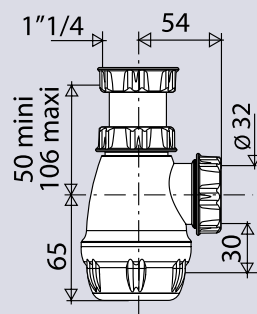

VIDAGE LAVABO BIDET

615300

siphon plastique

CARACTERISTIQUES

- → Siphon plastique
- → Hauteur réglable
- → Sortie Ø 32 mm

PERFORMANCES

Encombrement sous lavabo : **115 à 171 mm**
Débit : **51l/mn**

CONDITIONNEMENT

Packaging : **sachet**
Dimensions (mm) : **190 x 240**
Parcel unit : **x 1**

REFERENCE PRODUIT

615300 001 00

SPECIFICATIONS

AVANTAGES

Full grip system : culot cranté plus facile à dévisser

Compact, spécial bidet

EAN CODE

3364545000404