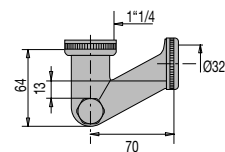

VIDAGE LAVABO /VIDAGE LAVABO, VASQUE, BIDET

## SIPHON BIDET LAITON CHROMÉ DIAM. 32 MM

### • CARACTERISTIQUES

- Siphon lavabo laiton chromé ultra-compact
- Non réglable
- Entrée 1"1/4
- Sortie diam. 32 mm
- Garde d'eau 13 mm
- Débit : 18 l/mn
- Avec bouchon de purge

Réf.: 161300 000 00

Finition : Laiton chromé