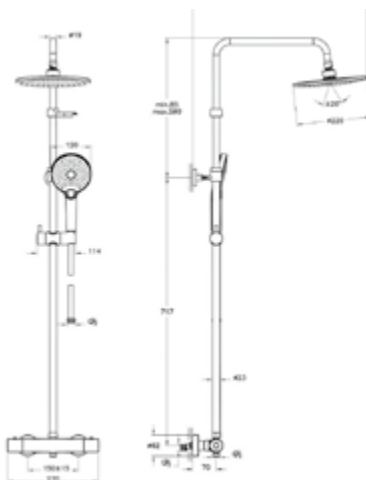

### Code :

A47200EXP

Pomme de tête pluie ronde en plastique (D220 mm et débit 14 l / min), colonne en acier inoxydable chromé (D23 mm), inverseur pomme de tête / douchette manuelle, flexible de douche gaine lisse 1750 mm (anti-torsion)

### Jets :

Douchette avec 3 jets différents (Aquaspray, Aquamassage et Aquasoft, Ø 120 mm et débit 12 l / min). Pomme de tête pluie Aquarain (1 jet)

La certification ACS est en cours.

La certification NF est en cours.

## Colonnes de douche thermostatique

**Nom** AquaHeat Joy 220

**Article** A47200EXP

**Diamètre de pomme de tête** 220

**Débit de pomme de tête** 14

**Couleur pomme de tête** 

**Nombre de jets pomme de tête** 1

**Diamètre de douchette** 120

**Débit de douchette** 12

**Couleur douchette** 

**Nombre de jets douchette** 3

**Bouton Select douchette** x

**Bouton Select inverseur** non

**Étagère intégrée** non

**Material** Plastique (pomme de tête)  
et métal