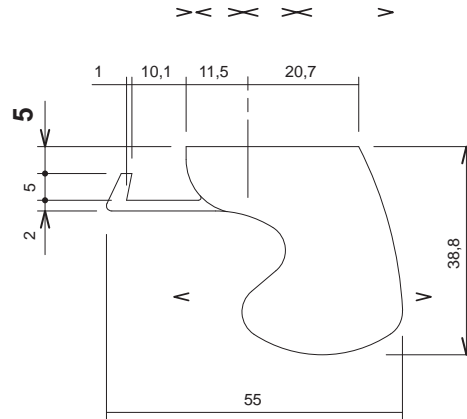

"SORGHO"

Fermetures en applique

Conforme à la norme EN 13126.19

DS6126  **Fermeture** semi-automatique
Corps en aluminium, bouchons en plastique noir.
Hauteur totale = 92mm.
Entraxe de fixation = 50mm.

DS6127  **Fermeture** dito DS6126
Hauteur totale = 142mm.
Entraxe de fixation = 90mm.

Autres dimensions, nous consulter.

Notice
de pose

DS6153  **Gâche**
pour fermetures **DS6106** ou **DS6126**
Hauteur totale = 70mm.
Entraxe de fixation = 50mm.

DS6154  **Gâche**
pour fermetures **DS6107** ou **DS6127**
Hauteur totale = 120mm.
Entraxe de fixation = 90mm.

Fixation par vis Ø5 non fournies.