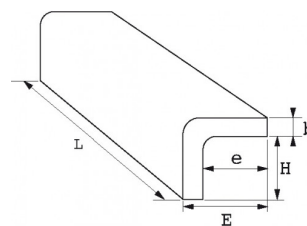

399-MAL...

Jeux de mordaches

EQUIPEMENT DE L'ATELIER ET DE LA PERSONNE

DESCRIPTION

Jeux de mordaches

Pour étaux 399 et 397 Adaptation sur mors d'étau grâce au support magnétique Aluminium profilé Les mordaches sont livrées par paire

DONNÉES SPÉCIFIQUES

Référence cor	L (mm)	E (mm)	Poids (g)	H (mm)	b (mm)	e (mm)	Garantie
399-MAL3	150	20	350	27	3	10	C
399-MAL2	125	20	300	27	3	10	C

399-MAL1	105	20	250	27	3	10	C
----------	-----	----	-----	----	---	----	---