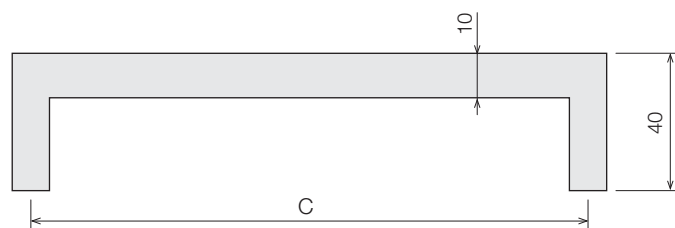

i-440 $\varnothing 12$ / $\varnothing 15$

KUBE

	cod.	C	L	H	
	26225	160	172	40	
$\varnothing 12$	26230	192	204	40	
	26250	320	332	40	

AISI 304

i-100

cod.	C	
15025	160	

AISI 304

i-1000

cod.	C	L	descrip.	
44530	300	320	set	

Chaque set se compose de 1 int., 1 ext. et kit 4.

AISI 304