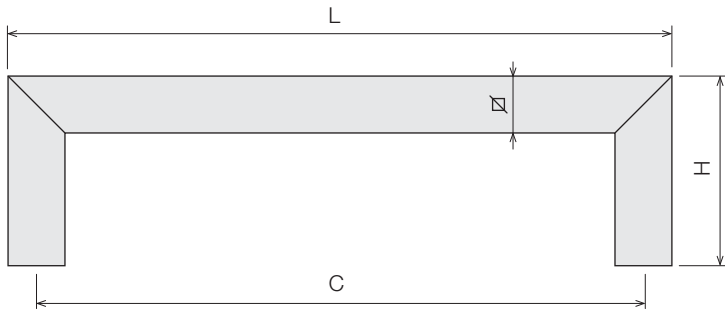

i-440 $\varnothing 12$ / $\varnothing 15$

KUBE

	cod.	C	L	H	
	26225	160	172	40	
$\varnothing 12$	26230	192	204	40	
	26250	320	332	40	

AISI 304

i-100

cod.	C	
15025	160	

AISI 304

i-1000

cod.	C	L	descrip.	
44530	300	320	set	

Chaque set se compose de 1 int., 1 ext. et kit 4.

AISI 304