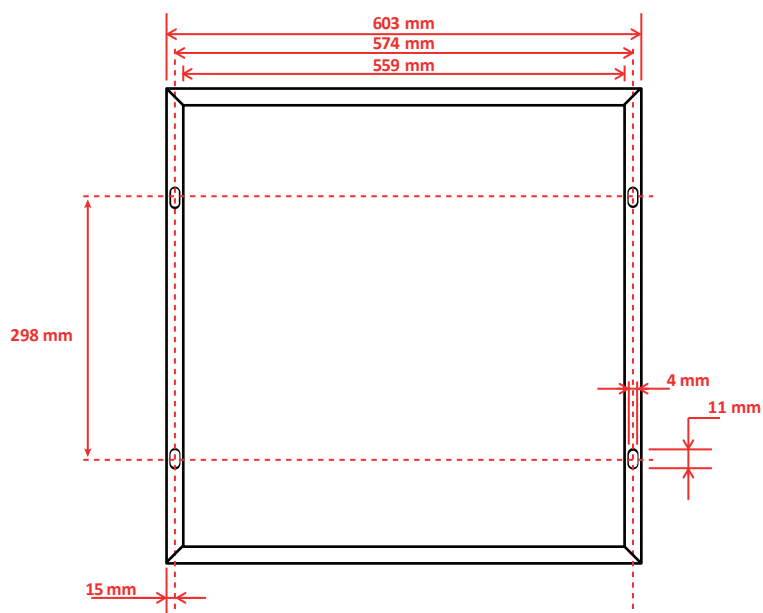

ANDROMEDE KIT SAILLIE AUTOMATIQUE POUR PLAFONNIER BACKLIT 600x600 mm

Ref. 739814

Produit : Kit Saillie Automatique
pour Plafonnier backlit 600 x 600 mm

Finition : Blanc

Dimensions (L x L x H): 600 x 600 x 69 mm

EAN : 3701124425065

Poids net : 0,600 Kg

Dimensions

Paramètres

Matériaux utilisés : Aluminium

Les produits présentés dans les documents, offres commerciales, catalogues ou fiches techniques sont soumis à modification sans préavis.
Les caractéristiques ne deviennent contractuelles qu'après accord écrit de la direction de MIIDEX LIGHTING.