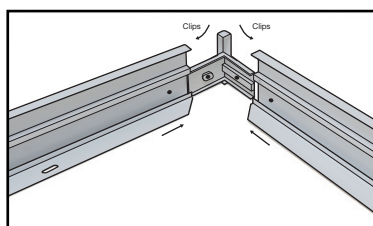

ANDROMEDE KIT SAILLIE AUTOMATIQUE POUR PLAFONNIER BACKLIT 600x600 mm

Ref. 739814

Produit : Kit Saillie Automatique
pour Plafonnier backlit 600 x 600 mm

Finition : Blanc

Dimensions (L x L x H): 600 x 600 x 69 mm

EAN : 3701124425065

Poids net : 0,600 Kg

Dimensions

Paramètres

Matériaux utilisés : Aluminium

Les produits présentés dans les documents, offres commerciales, catalogues ou fiches techniques sont soumis à modification sans préavis.
Les caractéristiques ne deviennent contractuelles qu'après accord écrit de la direction de MIIDEX LIGHTING.