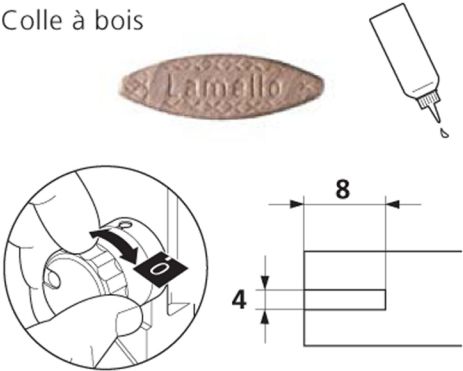

Lamello-System

www.lamello.com

Lamelle en bois originale

Colle à bois

0	N° d'art.
1000 pièces	144000
Grandeur	47 x 15 x 4 mm

20	N° d'art.
1000 pièces	144020
Grandeur	56 x 23 x 4 mm

10	N° d'art.
1000 pièces	144010
Grandeur	53 x 19 x 4 mm