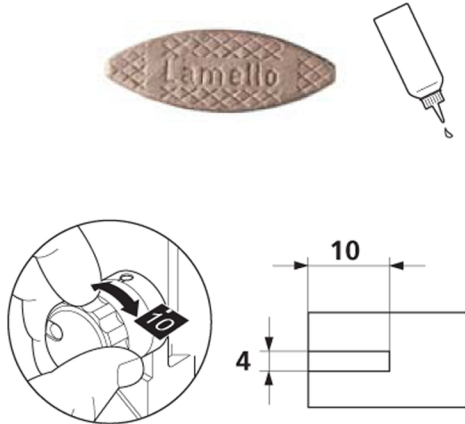

Lamello-System

www.lamello.com

Lamelle en bois originale

Colle à bois

0	N° d'art.
1000 pièces	144000
Grandeur	47 x 15 x 4 mm

20	N° d'art.
1000 pièces	144020
Grandeur	56 x 23 x 4 mm

10	N° d'art.
1000 pièces	144010
Grandeur	53 x 19 x 4 mm