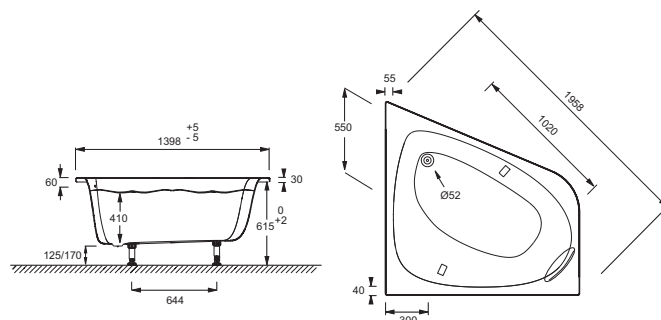

E6070

Collection : ODÉON UP

Couleur* :

00 - Blanc

Principaux atouts :

Caractéristiques techniques

- DIMENSIONS : 140 x 140 x 64,50 cm
- MATÉRIAU : Acrylique
- VOLUME (L) : 250/180
- HAUTEUR DES PIEDS : de 12,5 à 17 cm
- INFORMATIONS COMPLÉMENTAIRES : En angle
- PIEDS : Fournis
- TABLIER ASSOCIÉ EN OPTION : Oui
- BAIGNOIRE DEUX PLACES : Non
- GARANTIE : 10 ans
- POIDS : 28 kg
- TYPE D'INSTALLATION : En angle
- FORME : Angle
- DIAMÈTRE DE BONDE (CM) : 5,2 cm
- PRODUIT INCLUS : Coussin et poignées
- VIDAGE : Non fourni
- LONGUEUR INTÉRIEURE FOND DE CUVE : 102 cm
- EQUIPABLE EN BALNÉO : Oui
- DIMENSIONS FOND DE CUVE : 100 x 50 cm

Produits requis

- E70174 : Vidage baignoire

Produits complémentaires

- E6D070 : Étagère
- E4931 : Pare-bain
- E6075 : Tablier d'angle 140 cm
- E6D134 : Vidage baignoire

Dessin technique

Descriptif CCTP : Baignoire en acrylique. E6070. Collection : ODÉON UP. DIMENSIONS : 140 x 140 x 64,50 cm. POIDS : 28 kg. MATÉRIAU : Acrylique. TYPE D'INSTALLATION : En angle. VOLUME (L) : 250/180. FORME : Angle. HAUTEUR DES PIEDS : de 12,5 à 17 cm. DIAMÈTRE DE BONDE (CM) : 5,2 cm. INFORMATIONS COMPLÉMENTAIRES : En angle. PRODUIT INCLUS : Coussin et poignées. PIEDS : Fournis. VIDAGE : Non fourni. TABLIER ASSOCIÉ EN OPTION : Oui. LONGUEUR INTÉRIEURE FOND DE CUVE : 102 cm. BAIGNOIRE DEUX PLACES : Non. EQUIPABLE EN BALNÉO : Oui. GARANTIE : 10 ans. DIMENSIONS FOND DE CUVE : 100 x 50 cm.