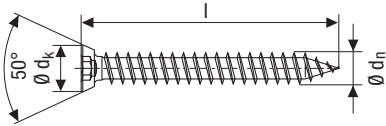

TETE PLATE FRAISEE

SPAX-RA – Ancrage de châssis, Tête plate fraisée,
T-STAR *plus*

Trempé, avec revêtement anti-friction

A9J

Ø du filetage d_n	Dimensions [mm]		Nom	Unités d'emballage		Code article SPAX	Code EAN
	Longueur totale l	Taille de l'embout T		SPAX Box [pièces]	Palette		
7,5 Tête plate fraisée Ø d _k = 11 mm	40	30	SPAX-RA 40	100	32.000	1021010750405	4003530181665
	60	30	SPAX-RA 60	100	32.000	1021010750605	4003530181672
	80	30	SPAX-RA 80	100	28.000	1021010750805	4003530181689
	100	30	SPAX-RA 100	100	28.000	1021010751005	4003530181696
	120	30	SPAX-RA 120	100	28.000	1021010751205	4003530181719
	150	30	SPAX-RA 150	100	28.000	1021010751505	4003530181733
	180	30	SPAX-RA 180	100	14.000	1021010751805	4003530181740
210	30	SPAX-RA 210	100	12.000	1021010752105	4003530181757	

SPAX Accessoires: Caches plastique pour SPAX-RA, Tête fraisée

En sachet de 500 pièces