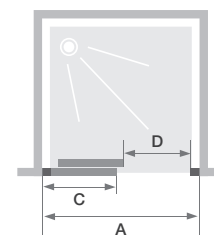

# C Extensible avec seuil

Paroi avec 1 volet coulissant avec seuil  
à large plage de réglage

Smart Design C Extensible avec seuil - profilé chromé - verre cosmos

## CARACTÉRISTIQUES

- Pose simplifiée : grande extensibilité grâce aux profilés horizontaux télescopiques
- Profilé en aluminium blanc ou chromé avec obturateurs

Dimensions en cm		Taille 87/100	Taille 97/110	Taille 107/120	Taille 117/130	Taille 127/140	Taille 137/150	Taille 147/160	Taille 157/170	Taille 167/180
Largeur (mini/maxi)	A	87/100	97/110	107/120	117/130	127/140	137/150	147/160	157/170	167/180
Largeur (mini/maxi) si montée en angle avec 1 paroi fixe	A	87/98,5	97/108,5	107/118,5	117/128,5	127/138,5	137/148,5	137/158,5	157/168,5	167/178,5
Largeur (mini/maxi) si montée contre un mur avec 2 parois fixes	A	87/97	97/107	107/117	117/127	127/137	137/147	137/157	157/167	167/177
Largeur partie fixe	C	45,8	50,8	55,8	60,8	65,8	70,8	75,8	80,8	85,8
Passage	D	29,5/39,5	34,5/44,5	39,5/49,5	44,5/54,5	49,5/59,5	54,5/64,5	59,5/69,5	64,5/74,5	69,5/79,5
Hauteur totale		200,5	200,5	200,5	200,5	200,5	200,5	200,5	200,5	200,5
Épaisseur du profilé vertical		4	4	4	4	4	4	4	4	4
Réglage du faux-aplomb (de chaque côté)		1,5	1,5	1,5	1,5	1,5	1,5	1,5	1,5	1,5

	Profilé blanc		Profilé chromé	
	Verre transparent	Verre cosmos	Verre transparent	Verre cosmos
87/100 cm	PA9210BTNE	PA9210BCOE	PA9210CTNE	PA9210CCOE
97/110 cm	PA9211BTNE	PA9211BCOE	PA9211CTNE	PA9211CCOE
107/120 cm	PA9212BTNE	PA9212BCOE	PA9212CTNE	PA9212CCOE
117/130 cm	PA9213BTNE	PA9213BCOE	PA9213CTNE	PA9213CCOE
127/140 cm	PA9214BTNE	PA9214BCOE	PA9214CTNE	PA9214CCOE
137/150 cm	PA9215BTNE	PA9215BCOE	PA9215CTNE	PA9215CCOE
147/160 cm	PA9216BTNE	PA9216BCOE	PA9216CTNE	PA9216CCOE
157/170 cm	PA9217BTNE	PA9217BCOE	PA9217CTNE	PA9217CCOE
167/180 cm	PA9218BTNE	PA9218BCOE	PA9218CTNE	PA9218CCOE

Installation réversible gauche / droite