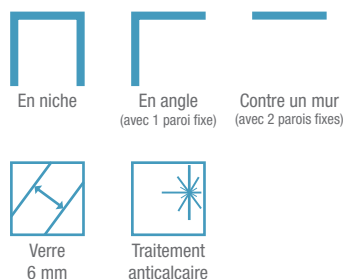

# C Extensible avec seuil

Paroi avec 1 volet coulissant avec seuil  
à large plage de réglage

Smart Design C Extensible avec seuil - profilé chromé - verre cosmos

## CARACTÉRISTIQUES

- Pose simplifiée : grande extensibilité grâce aux profilés horizontaux télescopiques
- Profilé en aluminium blanc ou chromé avec obturateurs

Dimensions en cm		Taille 87/100	Taille 97/110	Taille 107/120	Taille 117/130	Taille 127/140	Taille 137/150	Taille 147/160	Taille 157/170	Taille 167/180
Largeur (mini/maxi)	A	87/100	97/110	107/120	117/130	127/140	137/150	147/160	157/170	167/180
Largeur (mini/maxi) si montée en angle avec 1 paroi fixe	A	87/98,5	97/108,5	107/118,5	117/128,5	127/138,5	137/148,5	137/158,5	157/168,5	167/178,5
Largeur (mini/maxi) si montée contre un mur avec 2 parois fixes	A	87/97	97/107	107/117	117/127	127/137	137/147	137/157	157/167	167/177
Largeur partie fixe	C	45,8	50,8	55,8	60,8	65,8	70,8	75,8	80,8	85,8
Passage	D	29,5/39,5	34,5/44,5	39,5/49,5	44,5/54,5	49,5/59,5	54,5/64,5	59,5/69,5	64,5/74,5	69,5/79,5
Hauteur totale		200,5	200,5	200,5	200,5	200,5	200,5	200,5	200,5	200,5
Épaisseur du profilé vertical		4	4	4	4	4	4	4	4	4
Réglage du faux-aplomb (de chaque côté)		1,5	1,5	1,5	1,5	1,5	1,5	1,5	1,5	1,5