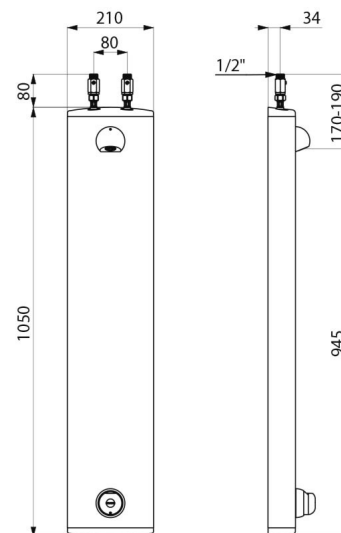

Panneau de douche TEMPOMIX

Réf. 790300

Temporisé monocommande

DESCRIPTION

Panneau de douche TEMPOMIX - Réf. 790300

Panneau de douche temporisé avec pomme fixe :
Panneau aluminium anodisé pour installation murale en applique.
Alimentation haute par robinets d'arrêt droits M1/2".
Mitigeur TEMPOMIX avec butée de température réglable.
Déclenchement souple.
Temporisation ~30 secondes.
Débit 6 l/min à 3 bar.
Pomme de douche ROUND chromée, inviolable et antitartre avec régulation automatique de débit.
Fixations cachées.
Filtres et clapets antiretour.
Garantie 10 ans.

CARACTÉRISTIQUES TECHNIQUES

Panneau de douche TEMPOMIX - Réf. 790300

Raccordement	M1/2"
Technologie	Temporisée
Hauteur	1050 mm
Profondeur	65 mm
Largeur	210 mm
Débit	6 l/min
Finition	Aluminium
Normes	
Garantie	

AVANTAGES

Économie d'eau de 80 %

Choix de la température sur le mitigeur

Gaine en aluminium, robinetteries en laiton