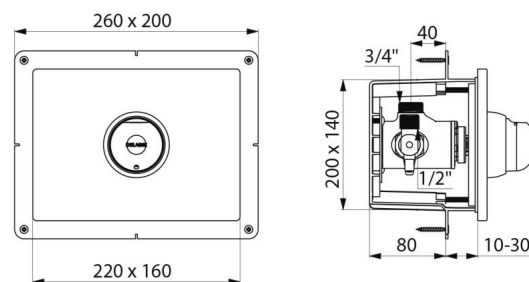

AVANTAGES

- Installation encastrée dans le mur
- Système temporisé testé à plus de 500000 manœuvres
- Boîtier d'encastrement étanche
- Déclenchement souple