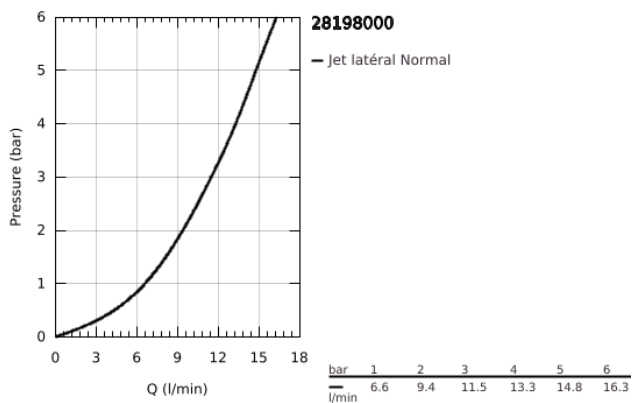

## 28 198 000 RELEXA 50 DOUCHETTE LATÉRALE 1 JET

### DESCRIPTION DU PRODUIT

- Colour: Chromé
- Type de jet : Jet Pluie
- Tête rotative
- GROHE Finition Longue Durée
- Procédé anti-calcaire GROHE SpeedClean
- pré-réglage de la quantité d'eau
- débit pré-ajustable de 7-12 l/min (3 bars)
- Débit minimum 4,5l/min