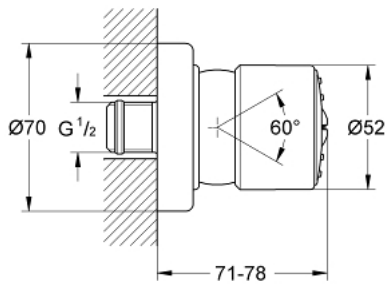

### DESCRIPTION DU PRODUIT

- Colour: Chromé
- Type de jet : Jet Pluie
- Tête rotative
- GROHE Finition Longue Durée
- Procédé anti-calcaire GROHE SpeedClean
- pré-réglage de la quantité d'eau
- débit pré-ajustable de 7-12 l/min (3 bars)
- Débit minimum 4,5l/min

## 28 198 000 RELEXA 50 DOUCHETTE LATÉRALE 1 JET

**PIÈCES DÉTACHÉES**, janvier 1991 – now

1: Diffuseur (Référence 45661XX0)

2: Rosace (Référence 45662000)