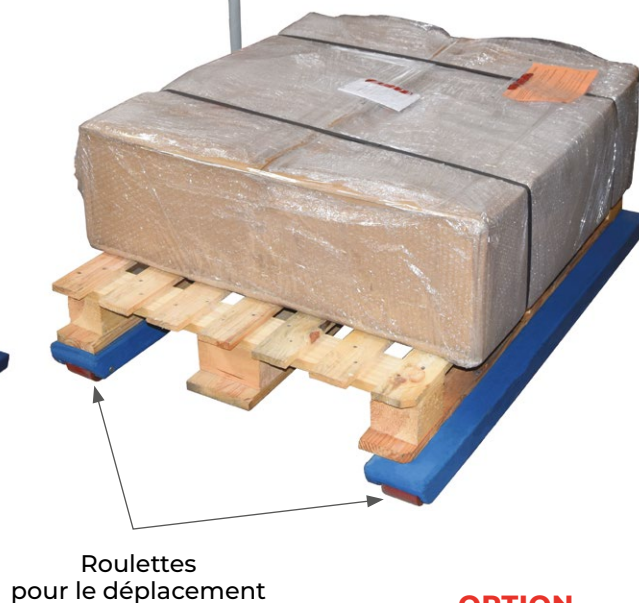

ND

Système de pesage palette 1000 et 2000 kg

LES + PRODUITS

- Système de pesage en forme de U spécialement pour la manutention des palettes, pas besoin de rampe de chargement
- Capacité de 1000 et 2000 kg
- Adapté pour le pesage en entrepôt
- Poids net léger, facile à déplacer pour une personne grâce à ses deux roues
- Indicateur en acier inoxydable de série

Afficheur
livré sans pied

OPTION

Colonne et embase

Modèle		ND1000	ND2000
Capacité	kg	1000	2000
Dimensions hors tout (L x l x h)	mm	1210 x 850 x 85	
Précision d'indexation	kg	1	2
Capacité des capteurs	kg	1000	2000
Nombre de capteurs		4	4
Etape de résolution	kg	10	20
Hauteur	mm	120	120
Poids	kg	38	38