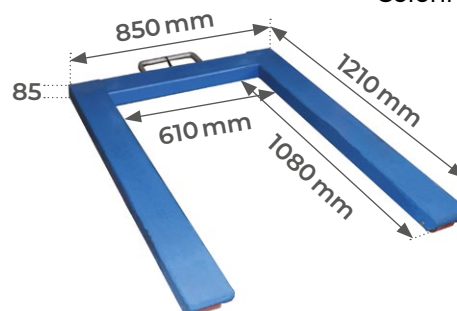

ND

Système de pesage palette 1000 et 2000 kg

LES + PRODUITS

- Système de pesage en forme de U spécialement pour la manutention des palettes, pas besoin de rampe de chargement
- Capacité de 1000 et 2000 kg
- Adapté pour le pesage en entrepôt
- Poids net léger, facile à déplacer pour une personne grâce à ses deux roues
- Indicateur en acier inoxydable de série

Afficheur
livré sans pied

OPTION

Colonne et embase

Modèle		ND1000	ND2000
Capacité	kg	1000	2000
Dimensions hors tout (L x l x h)	mm	1210 x 850 x 85	
Précision d'indexation	kg	1	2
Capacité des capteurs	kg	1000	2000
Nombre de capteurs		4	4
Etape de résolution	kg	10	20
Hauteur	mm	120	120
Poids	kg	38	38