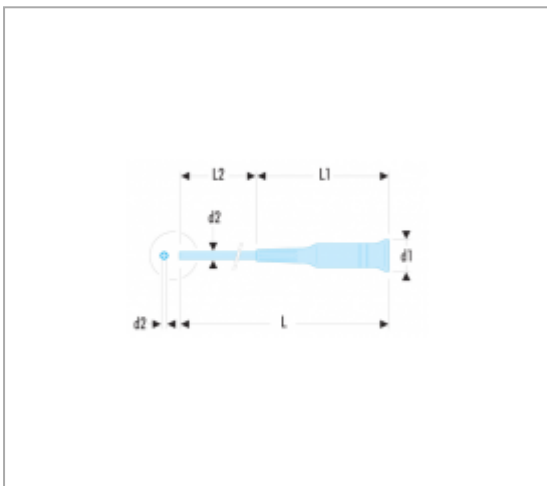

### Description :

- A tête pivotante.
- Présentation : lame chromée, bout bruni.

### Références :

	D1 X L1 [MM]	D2 X L2 [MM]	L [MM]	COULEUR	[G]
AEF.2X75	17 x 82	2,0 x 75	157	Indigo	14
AEF.2,5X75	17 x 82	2,5 x 75	157	Bleu	14
AEF.3X75	21 x 93	3,0 x 75	168	Rose	21
AEF.3,5X75	21 x 93	3,5 x 75	168	Violet	25
AEF.4X75	21 x 93	4,0 x 75	168	Prune	26
AEF.2X35	17 x 82	2,0 x 35	117	Indigo	13
AEF.1,5X35	17 x 82	1,5 x 35	117	Jaune	12
AEF.1,8X35	17 x 82	1,8 x 35	117	Vert	13

	D1 X L1 [MM]	D2 X L2 [MM]	L [MM]	COULEUR	[G]
AEF.2,5X35	17 x 82	2,5 x 35	117	Bleu	13