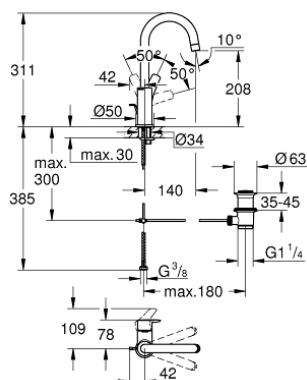

23 537 003 EUROSMART MITIGEUR MONOCOMMANDE LAVABO TAILLE L

DESCRIPTION DU PRODUIT

- Monotrou sur plage
- Levier de commande métallique
- GROHE SilkMove Cartouche en céramique 28 mm
- avec limiteur de température
- GROHE StarLight Chrome éclatant et durable
- GROHE EcoJoy mousseur 5 l/min
- GROHE FastFixation installation rapide
- Bec tube pivotant
- Tirette et garniture de vidage 1-1/4"
- Flexibles de raccordement souples
- Version GROHE Professional

23 537 003 **EUROSMART MITIGEUR MONOCOMMANDE LAVABO**
TAILLE L

PIÈCES DÉTACHÉES

- 1: levier (N ° de commande 48531000)
- 2: Cartouche (N ° de commande 46580000)
- 3: Capuchon de recouvrement (N ° de commande 46581000)
- 4: Bague de fixation (N ° de commande 46715000)
- 5: Bec col de cygne (N ° de commande 13427000)
- 5.1: Clip de sûreté (N ° de commande 4825700M)
- 5.2: Mousseur (N ° de commande 13935000)
- 6: tirette de vidage US (N ° de commande 65936000)
- 7: Fixation M26x1,5 (N ° de commande 46671000)
- 8: Garniture de vidage 1 1/4" (N ° de commande 28910000)
- 8.1: Vidage (N ° de commande 07182000)
- 8.2: Tige et rotule de vidage (N ° de commande 07052000)
- 9: Clé à tube SW 46 mm de 400 mm (N ° de commande 19017000)*
- 10: Tige et rotule de vidage (N ° de commande 07341000)*