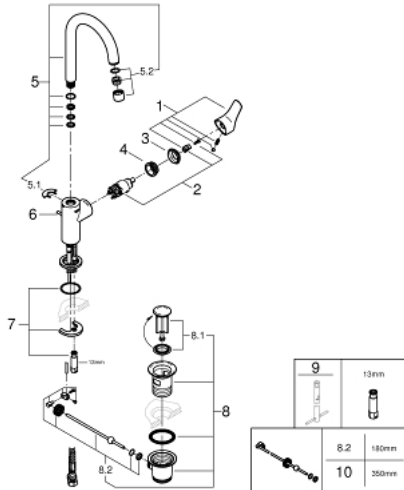

23 537 003 EUROSMART MITIGEUR MONOCOMMANDE LAVABO TAILLE L

DESCRIPTION DU PRODUIT

- Monotrou sur plage
- Levier de commande métallique
- GROHE SilkMove Cartouche en céramique 28 mm
- avec limiteur de température
- GROHE StarLight Chrome éclatant et durable
- GROHE EcoJoy mousseur 5 l/min
- GROHE FastFixation installation rapide
- Bec tube pivotant
- Tirette et garniture de vidage 1-1/4"
- Flexibles de raccordement souples
- Version GROHE Professional

23 537 003 **EUROSMART MITIGEUR MONOCOMMANDE LAVABO**
TAILLE L

PIÈCES DÉTACHÉES

- 1: levier (N ° de commande 48531000)
- 2: Cartouche (N ° de commande 46580000)
- 3: Capuchon de recouvrement (N ° de commande 46581000)
- 4: Bague de fixation (N ° de commande 46715000)
- 5: Bec col de cygne (N ° de commande 13427000)
- 5.1: Clip de sûreté (N ° de commande 4825700M)
- 5.2: Mousseur (N ° de commande 13935000)
- 6: tirette de vidage US (N ° de commande 65936000)
- 7: Fixation M26x1,5 (N ° de commande 46671000)
- 8: Garniture de vidage 1 1/4" (N ° de commande 28910000)
- 8.1: Vidage (N ° de commande 07182000)
- 8.2: Tige et rotule de vidage (N ° de commande 07052000)
- 9: Clé à tube SW 46 mm de 400 mm (N ° de commande 19017000)*
- 10: Tige et rotule de vidage (N ° de commande 07341000)*