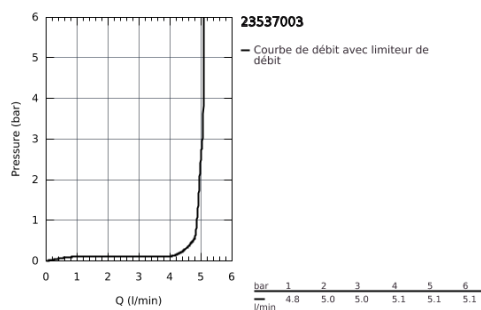

23 537 003 EUROSMART MITIGEUR MONOCOMMANDE LAVABO TAILLE L

DESCRIPTION DU PRODUIT

- Monotrou sur plage
- Levier de commande métallique
- GROHE SilkMove Cartouche en céramique 28 mm
- avec limiteur de température
- GROHE StarLight Chrome éclatant et durable
- GROHE EcoJoy mousseur 5 l/min
- GROHE FastFixation installation rapide
- Bec tube pivotant
- Tirette et garniture de vidage 1-1/4"
- Flexibles de raccordement souples
- Version GROHE Professional

23 537 003 **EUROSMART MITIGEUR MONOCOMMANDE LAVABO**
TAILLE L

PIÈCES DÉTACHÉES

- 1: levier (N ° de commande 48531000)
- 2: Cartouche (N ° de commande 46580000)
- 3: Capuchon de recouvrement (N ° de commande 46581000)
- 4: Bague de fixation (N ° de commande 46715000)
- 5: Bec col de cygne (N ° de commande 13427000)
- 5.1: Clip de sûreté (N ° de commande 4825700M)
- 5.2: Mousseur (N ° de commande 13935000)
- 6: tirette de vidage US (N ° de commande 65936000)
- 7: Fixation M26x1,5 (N ° de commande 46671000)
- 8: Garniture de vidage 1 1/4" (N ° de commande 28910000)
- 8.1: Vidage (N ° de commande 07182000)
- 8.2: Tige et rotule de vidage (N ° de commande 07052000)
- 9: Clé à tube SW 46 mm de 400 mm (N ° de commande 19017000)*
- 10: Tige et rotule de vidage (N ° de commande 07341000)*