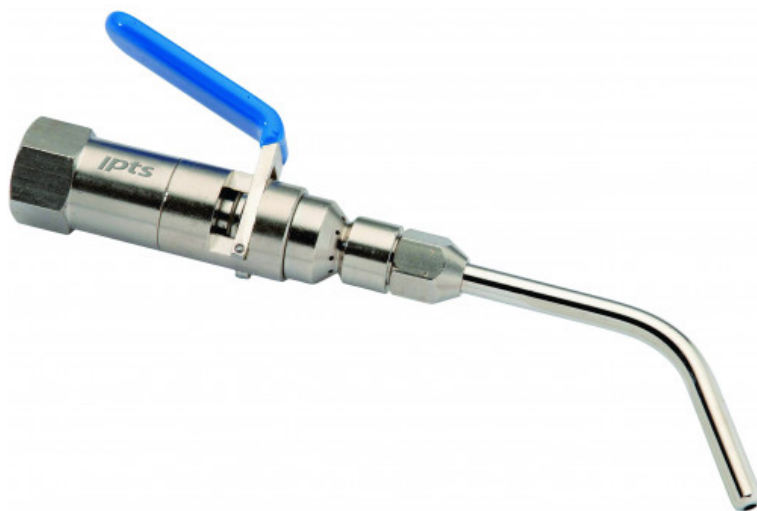

**PN-251**

# Soufflette haute sécurité

PNEUMATIQUE

### Soufflette haute sécurité

Soufflette en acier nickelé. Equipée d'une buse coudée 90 mm. Longueur hors tout : 154 mm.

## DONNÉES SPÉCIFIQUES

Désignation	SOUFFLETTE HAUTE SECURITE
Référence commerciale	PN-251
L (mm)	154
Poids (g)	150
l (mm)	/

h (mm)	/
Pression d'alimentation (bar)	6.2
Raccord alimentation "	1/4"
Garantie	M