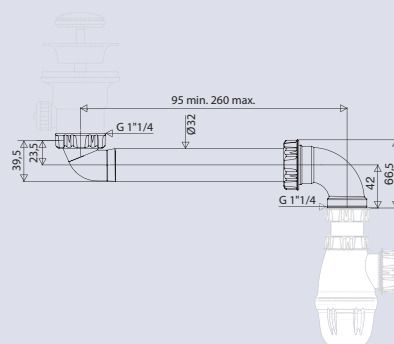

RACCORDEMENT LAVABO

609900

tubulure gain d'espace

CARACTERISTIQUES

- → tubulure plastique recoupable
- → entrée 1"1/4
- → sortie 1"1/4

PERFORMANCES

Hauteur sous lavabo : **70 mm**
Entraxe: 95 à 260 mm
Débit :

CONDITIONNEMENT

Packaging : **sachet**
Dimensions (mm) : **250 x 470 mm**
Parcel unit : **x 1**

REFERENCE

609900 001 00

SPECIFICATIONS

AVANTAGES

**100% gain d'espace sous l'évier :
le siphon est déporté vers le
mur**

EAN CODE

3364545000275