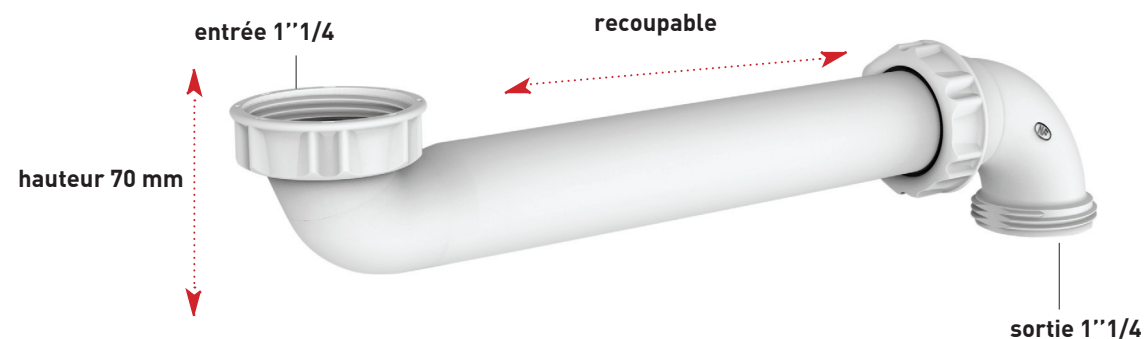

RACCORDEMENT LAVABO

609900

tubulure gain d'espace

CARACTERISTIQUES

- → tubulure plastique recoupable
- → entrée 1"1/4
- → sortie 1"1/4

PERFORMANCES

Hauteur sous lavabo : **70 mm**
Entraxe: 95 à 260 mm
Débit :

CONDITIONNEMENT

Packaging : **sachet**
Dimensions (mm) : **250 x 470 mm**
Parcel unit : **x 1**

REFERENCE

609900 001 00

SPECIFICATIONS

AVANTAGES

**100% gain d'espace sous l'évier :
le siphon est déporté vers le
mur**

EAN CODE

3364545000275

Gain d'espace sous l'évier

Valentin