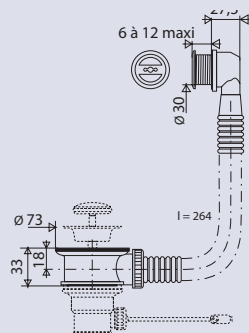

TROP PLEIN LAVABO

KIT TROP PLEIN

avec enjoliveur Ø 30 mm

CARACTERISTIQUES

- → enjoliveur chromé Ø 30 mm long 20 mm
- → tube longueur 264 mm
- → intercalaire hauteur 35.5 mm

PERFORMANCES

- Encombrement sous lavabo : **35.5 mm**
- Ajustement : **6 mini 12 maxi**
- Débit :

CONDITIONNEMENT

- Packaging : **sachet**
- Dimensions (mm) : **300 x 160 x 42**
- Parcel unit : **x 1**

REFERENCE PRODUIT

593000 000 00

SPECIFICATIONS

AVANTAGES

Intercalaires avec sortie décalée : permet d'accueillir une tirette