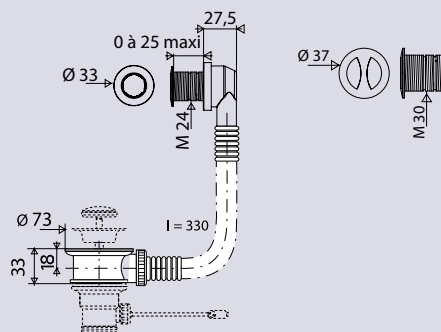

TROP PLEIN LAVABO

KIT TROP PLEIN

avec enjoliveur Ø 24 et Ø 30 mm

CARACTERISTIQUES

- → enjoliveur chromé Ø24 et Ø 30 mm
- → tube longueur 330 mm
- → intercalaire hauteur 30 mm

PERFORMANCES

- Encombrement sous lavabo : **30 mm**
- Ajustement : **0 mini 25 maxi**
- Débit :

CONDITIONNEMENT

- Packaging : **sachet**
- Dimensions (mm) : **220 x 420**
- Parcel unit : **x 1**

SPECIFICATIONS

AVANTAGES

étudié pour tout type de bonde, y compris les bondes à tirettes

REFERENCE PRODUIT

598300 001 00

EAN CODE

3364549258337