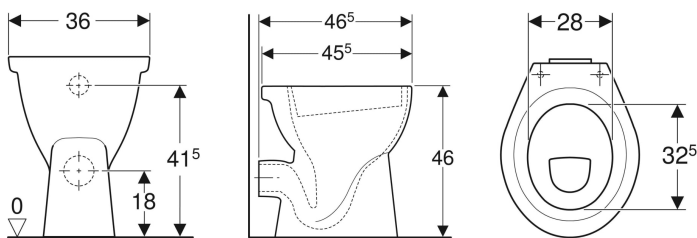

WC au sol à fond creux Geberit Publica, surélevé, sortie horizontale

Exemple d'image

Caractéristiques

- Au sol
- Avec bride
- Type 1, volume total 6 l, selon EN 997

- Avec quatre points de fixation
- Hauteur d'assise surélevé 46 cm

Caractéristiques techniques

Matériau | Céramique

A commander en supplément

- Réservoir
- Abattant WC
- Matériel de fixation

N° de réf.	Couleur / surface	B	H	T	Sortie
00315500000	Blanc	36 cm	46 cm	46.5 cm	Horizontal