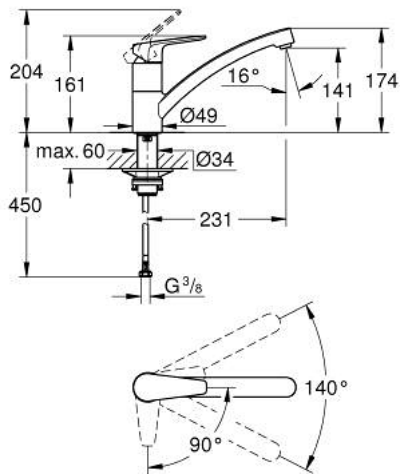

31 682 000 BAUEDGE MITIGEUR MONOCOMMANDE EVIER

DESCRIPTION DU PRODUIT

- Couleur: Chromé
- Bec bas
- Monotrou sur plaque
- GROHE Brillance Longue Durée : Brillance éclatante année après année
- GROHE Long-Life Économie d'énergie Cartouche en céramique 35 mm avec butée 1/2 débit et ouverture eau froide au centre
- Limiteur de température
- Limiteur de débit ajustable
- Conduit d'eau interne sans plomb ni nickel
- Bec tube pivotant
- Zone de rotation 140°
- Mousseur avec fente, pour un remplacement sans outil
- Flexibles de raccordement souples
- Set de fixation métal
- Débit maximum : 9.5 l/min à 3 bars

NORMS & APPROVALS NF - Classement E0 C3 A1 U3

31 682 000 **BAUEDGE MITIGEUR MONOCOMMANDE EVIER**

31 682 000 BAUEDGE MITIGEUR MONOCOMMANDE EVIER

PIÈCES DÉTACHÉES, juin 2020 – now

1: anneau fileté (Référence 46815000)