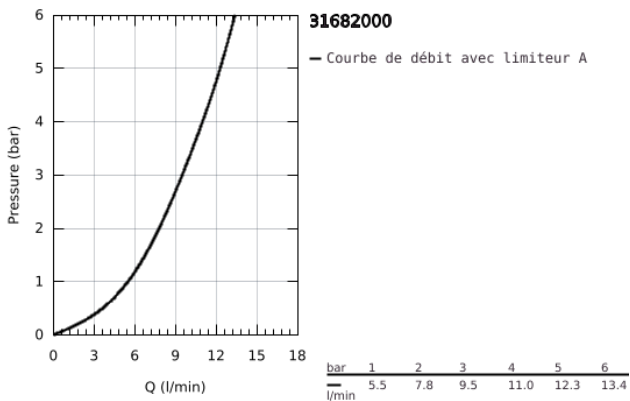

31 682 000 BAUEDGE MITIGEUR MONOCOMMANDE EVIER

DESCRIPTION DU PRODUIT

- Couleur: Chromé
- Bec bas
- Monotrou sur plaque
- GROHE Brillance Longue Durée : Brillance éclatante année après année
- GROHE Long-Life Économie d'énergie Cartouche en céramique 35 mm avec butée 1/2 débit et ouverture eau froide au centre
- Limiteur de température
- Limiteur de débit ajustable
- Conduit d'eau interne sans plomb ni nickel
- Bec tube pivotant
- Zone de rotation 140°
- Mousseur avec fente, pour un remplacement sans outil
- Flexibles de raccordement souples
- Set de fixation métal
- Débit maximum : 9.5 l/min à 3 bars

NORMS & APPROVALS NF - Classement E0 C3 A1 U3

31 682 000 **BAUEDGE MITIGEUR MONOCOMMANDE EVIER**

31 682 000 BAUEDGE MITIGEUR MONOCOMMANDE EVIER

PIÈCES DÉTACHÉES, juin 2020 – now

1: anneau fileté (Référence 46815000)