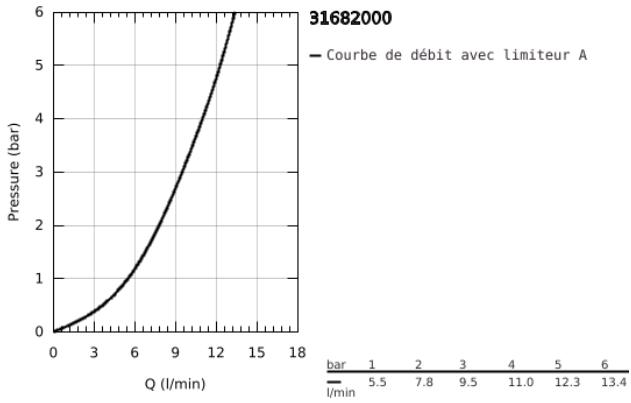

31 682 000 BAUEDGE MITIGEUR MONOCOMMANDE EVIER

DESCRIPTION DU PRODUIT

- Couleur: Chromé
- Bec bas
- Monotrou sur plaque
- GROHE Brillance Longue Durée : Brillance éclatante année après année
- GROHE Long-Life Économie d'énergie Cartouche en céramique 35 mm avec butée 1/2 débit et ouverture eau froide au centre
- Limiteur de température
- Limiteur de débit ajustable
- Conduit d'eau interne sans plomb ni nickel
- Bec tube pivotant
- Zone de rotation 140°
- Mousseur avec fente, pour un remplacement sans outil
- Flexibles de raccordement souples
- Set de fixation métal
- Débit maximum : 9.5 l/min à 3 bars

NORMS & APPROVALS NF - Classement E0 C3 A1 U3

31 682 000 **BAUEDGE MITIGEUR MONOCOMMANDE EVIER**

31 682 000 BAUEDGE MITIGEUR MONOCOMMANDE EVIER

PIÈCES DÉTACHÉES, juin 2020 – now

1: anneau fileté (Référence 46815000)