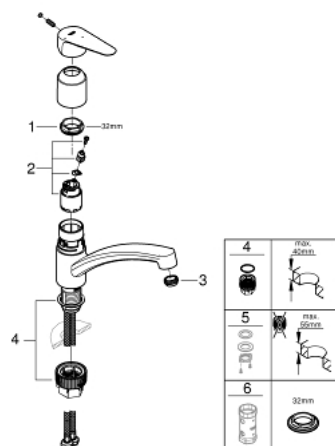

31 682 000 BAUEDGE MITIGEUR MONOCOMMANDE EVIER

DESCRIPTION DU PRODUIT

- Couleur: Chromé
- Bec bas
- Monotrou sur plaque
- GROHE Brillance Longue Durée : Brillance éclatante année après année
- GROHE Long-Life Économie d'énergie Cartouche en céramique 35 mm avec butée 1/2 débit et ouverture eau froide au centre
- Limiteur de température
- Limiteur de débit ajustable
- Conduit d'eau interne sans plomb ni nickel
- Bec tube pivotant
- Zone de rotation 140°
- Mousseur avec fente, pour un remplacement sans outil
- Flexibles de raccordement souples
- Set de fixation métal
- Débit maximum : 9.5 l/min à 3 bars

NORMS & APPROVALS NF - Classement E0 C3 A1 U3

31 682 000 **BAUEDGE MITIGEUR MONOCOMMANDE EVIER**

31 682 000 BAUEDGE MITIGEUR MONOCOMMANDE EVIER

PIÈCES DÉTACHÉES, juin 2020 – now

1: anneau fileté (Référence 46815000)