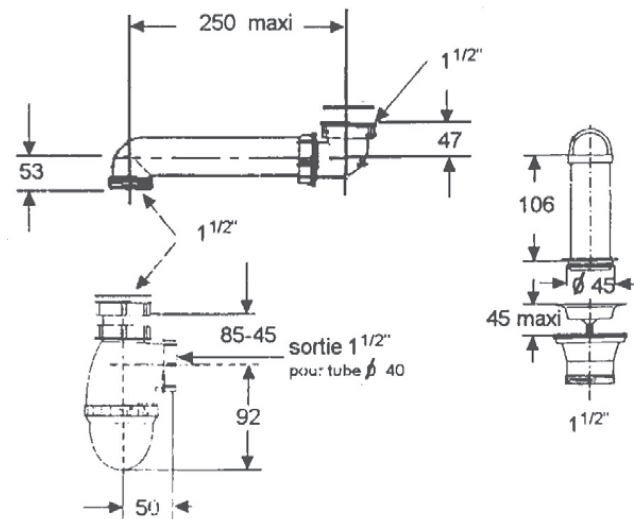

Collection : EASY

Couleur* :

CP - Chrome

Principaux atouts :

Caractéristiques techniques

• POIDS : 0,5 kg

• TYPE D'ACCESSOIRE : Vidage

Dessin technique

Descriptif CCTP : Vidage PMR. E6050. Collection : EASY. POIDS : 0,5 kg. TYPE D'ACCESSOIRE : Vidage.