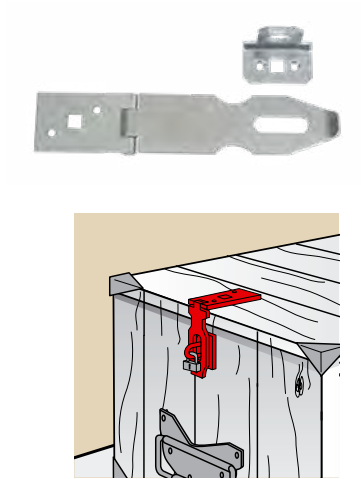

## Porte-cadenas

J52924..

Porte-cadenas à recouvrement à visser avec piton

Code		Section	L1 + L2	Dim piton
J529241	Z.BLANC	27 x 1,5	100 + 40	32 x 19
J529243	Z.BLANC	32 x 2	120 + 40	32 x 19
J529245	Z.BLANC	36 x 2,5	140 + 50	36 x 21