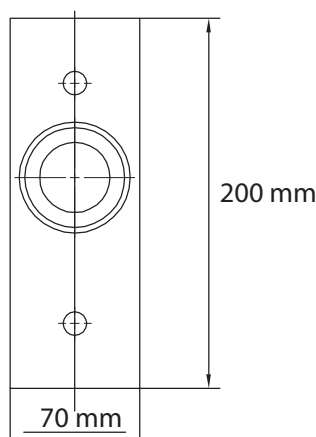

SUPPORT MURAL TÊTE DE LAMPADAIRE COMPATIBLE TÊTE DE LAMPADAIRE 9001-9002-9003-9004-9005-9006

REF : 90400

Option d'installation

Ref. 90400

Produit : Support mural tête de lampadaire

Finition : Gris (RAL 7038)

Dimensions (L x l x H): 300 x 70 x 115 mm

Emballage : Boite

EAN : 3701124410313

Poids Net : 1.475 kg

Ref. 90400

Dimensions

Paramètres

Matériaux utilisés : Aluminium

SUPPORT MURAL TETE DE LAMPADAIRE

COMPATIBLE TETE DE LAMPADAIRE 9001-9002-9003-9004-9005-9006

REF : 90401

Ref. 90401

Produit : Support mural tête de lampadaire*

*Vis de fixations non fournies

Compatible avec Fixation orientable Street light

Finition : Gris

Dimensions (L x l x H): 307 x 70 x 200 mm

Emballage : Boite

EAN : 3701124410320

Poids Net : 2,004 Kg

Paramètres

Matériaux utilisés : Aluminium

Les produits présentés dans les documents, offres commerciales, catalogues ou fiches techniques sont soumis à modification sans préavis.
Les caractéristiques ne deviennent contractuelles qu'après accord écrit de la direction de MIIDEX LIGHTING.