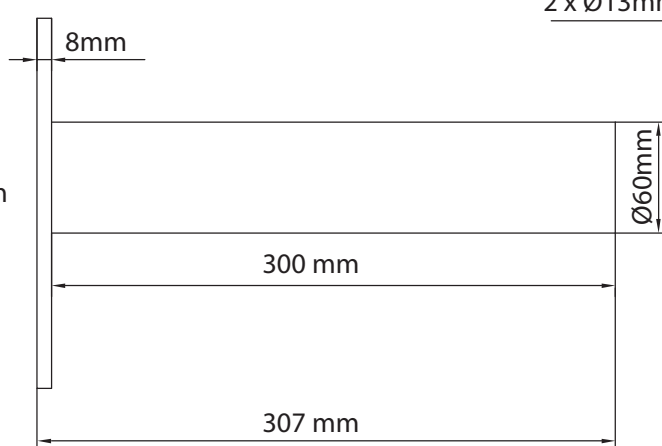

SUPPORT MURAL TÊTE DE LAMPADAIRE COMPATIBLE TÊTE DE LAMPADAIRE 9001-9002-9003-9004-9005-9006

REF : 90400

Option d'installation

Ref. 90400

Produit : Support mural tête de lampadaire

Finition : Gris (RAL 7038)

Dimensions (L x l x H): 300 x 70 x 115 mm

Emballage : Boite

EAN : 3701124410313

Poids Net : 1.475 kg

Ref. 90400

Dimensions

Paramètres

Matériaux utilisés : Aluminium

SUPPORT MURAL TETE DE LAMPADAIRE

COMPATIBLE TETE DE LAMPADAIRE 9001-9002-9003-9004-9005-9006

REF : 90401

Ref. 90401

Produit : Support mural tête de lampadaire*

*Vis de fixations non fournies

Compatible avec Fixation orientable Street light

Finition : Gris

Dimensions (L x l x H): 307 x 70 x 200 mm

Emballage : Boite

EAN : 3701124410320

Poids Net : 2,004 Kg

Paramètres

Matériaux utilisés : Aluminium

Les produits présentés dans les documents, offres commerciales, catalogues ou fiches techniques sont soumis à modification sans préavis.
Les caractéristiques ne deviennent contractuelles qu'après accord écrit de la direction de MIIDEX LIGHTING.