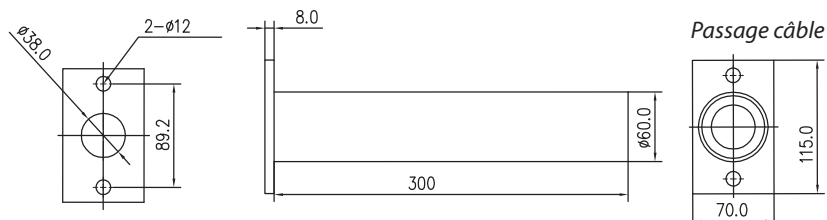

SUPPORT MURAL TÊTE DE LAMPADAIRE COMPATIBLE TÊTE DE LAMPADAIRE 9001-9002-9003-9004-9005-9006

REF : 90400

Option d'installation

Ref. 90400

Produit : Support mural tête de lampadaire

Finition : Gris (RAL 7038)

Dimensions (L x l x H): 300 x 70 x 115 mm

Emballage : Boite

EAN : 3701124410313

Poids Net : 1.475 kg

Ref. 90400

Dimensions

Paramètres

Matériaux utilisés : Aluminium

SUPPORT MURAL TETE DE LAMPADAIRE

COMPATIBLE TETE DE LAMPADAIRE 9001-9002-9003-9004-9005-9006

REF : 90401

Ref. 90401

Produit : Support mural tête de lampadaire*

*Vis de fixations non fournies

Compatible avec Fixation orientable Street light

Finition : Gris

Dimensions (L x l x H): 307 x 70 x 200 mm

Emballage : Boite

EAN : 3701124410320

Poids Net : 2,004 Kg

Paramètres

Matériaux utilisés : Aluminium

Les produits présentés dans les documents, offres commerciales, catalogues ou fiches techniques sont soumis à modification sans préavis.
Les caractéristiques ne deviennent contractuelles qu'après accord écrit de la direction de MIIDEX LIGHTING.