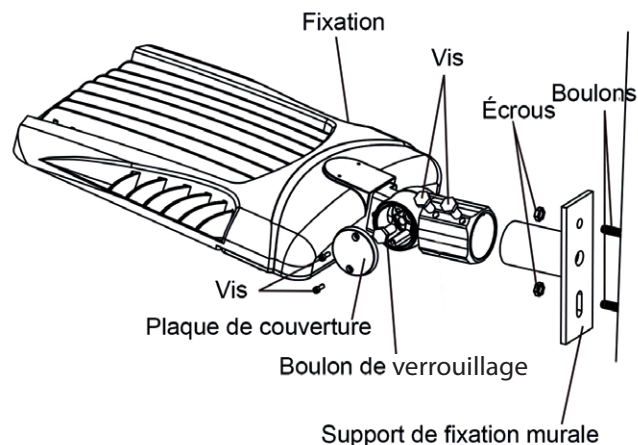

SUPPORT MURAL TÊTE DE LAMPADAIRE COMPATIBLE TÊTE DE LAMPADAIRE 9001-9002-9003-9004-9005-9006

REF : 90400

Option d'installation

Ref. 90400

Produit : Support mural tête de lampadaire

Finition : Gris (RAL 7038)

Dimensions (L x l x H): 300 x 70 x 115 mm

Emballage : Boite

EAN : 3701124410313

Poids Net : 1.475 kg

Ref. 90400

Dimensions

Paramètres

Matériaux utilisés : Aluminium

SUPPORT MURAL TETE DE LAMPADAIRE

COMPATIBLE TETE DE LAMPADAIRE 9001-9002-9003-9004-9005-9006

REF : 90401

Ref. 90401

Produit : Support mural tête de lampadaire*

*Vis de fixations non fournies

Compatible avec Fixation orientable Street light