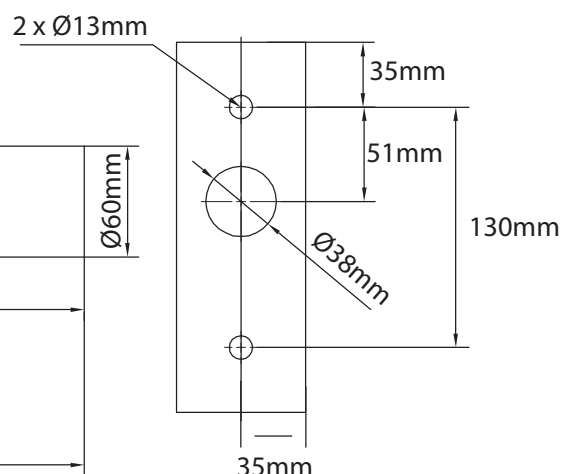

SUPPORT MURAL TÊTE DE LAMPADAIRE COMPATIBLE TÊTE DE LAMPADAIRE 9001-9002-9003-9004-9005-9006

REF : 90400

Option d'installation

Ref. 90400

Produit : Support mural tête de lampadaire

Finition : Gris (RAL 7038)

Dimensions (L x l x H): 300 x 70 x 115 mm

Emballage : Boite

EAN : 3701124410313

Poids Net : 1.475 kg

Ref. 90400

Dimensions

Paramètres

Matériaux utilisés : Aluminium

SUPPORT MURAL TETE DE LAMPADAIRE

COMPATIBLE TETE DE LAMPADAIRE 9001-9002-9003-9004-9005-9006

REF : 90401

Ref. 90401

Produit : Support mural tête de lampadaire*

*Vis de fixations non fournies

Compatible avec Fixation orientable Street light

Finition : Gris

Dimensions (L x l x H): 307 x 70 x 200 mm

Emballage : Boite

EAN : 3701124410320

Poids Net : 2,004 Kg

Paramètres

Matériaux utilisés : Aluminium

Les produits présentés dans les documents, offres commerciales, catalogues ou fiches techniques sont soumis à modification sans préavis.
Les caractéristiques ne deviennent contractuelles qu'après accord écrit de la direction de MIIDEX LIGHTING.