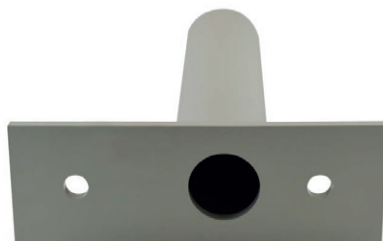

SUPPORT MURAL TÊTE DE LAMPADAIRE COMPATIBLE TÊTE DE LAMPADAIRE 9001-9002-9003-9004-9005-9006

REF : 90400

Option d'installation

Ref. 90400

Produit : Support mural tête de lampadaire

Finition : Gris (RAL 7038)

Dimensions (L x l x H): 300 x 70 x 115 mm

Emballage : Boite

EAN : 3701124410313

Poids Net : 1.475 kg

Ref. 90400

Dimensions

Paramètres

Matériaux utilisés : Aluminium

SUPPORT MURAL TETE DE LAMPADAIRE

COMPATIBLE TETE DE LAMPADAIRE 9001-9002-9003-9004-9005-9006

REF : 90401

Ref. 90401

Produit : Support mural tête de lampadaire*

*Vis de fixations non fournies

Compatible avec Fixation orientable Street light

Finition : Gris

Dimensions (L x l x H): 307 x 70 x 200 mm

Emballage : Boite

EAN : 3701124410320

Poids Net : 2,004 Kg

Paramètres

Matériaux utilisés : Aluminium

Les produits présentés dans les documents, offres commerciales, catalogues ou fiches techniques sont soumis à modification sans préavis.
Les caractéristiques ne deviennent contractuelles qu'après accord écrit de la direction de MIIDEX LIGHTING.