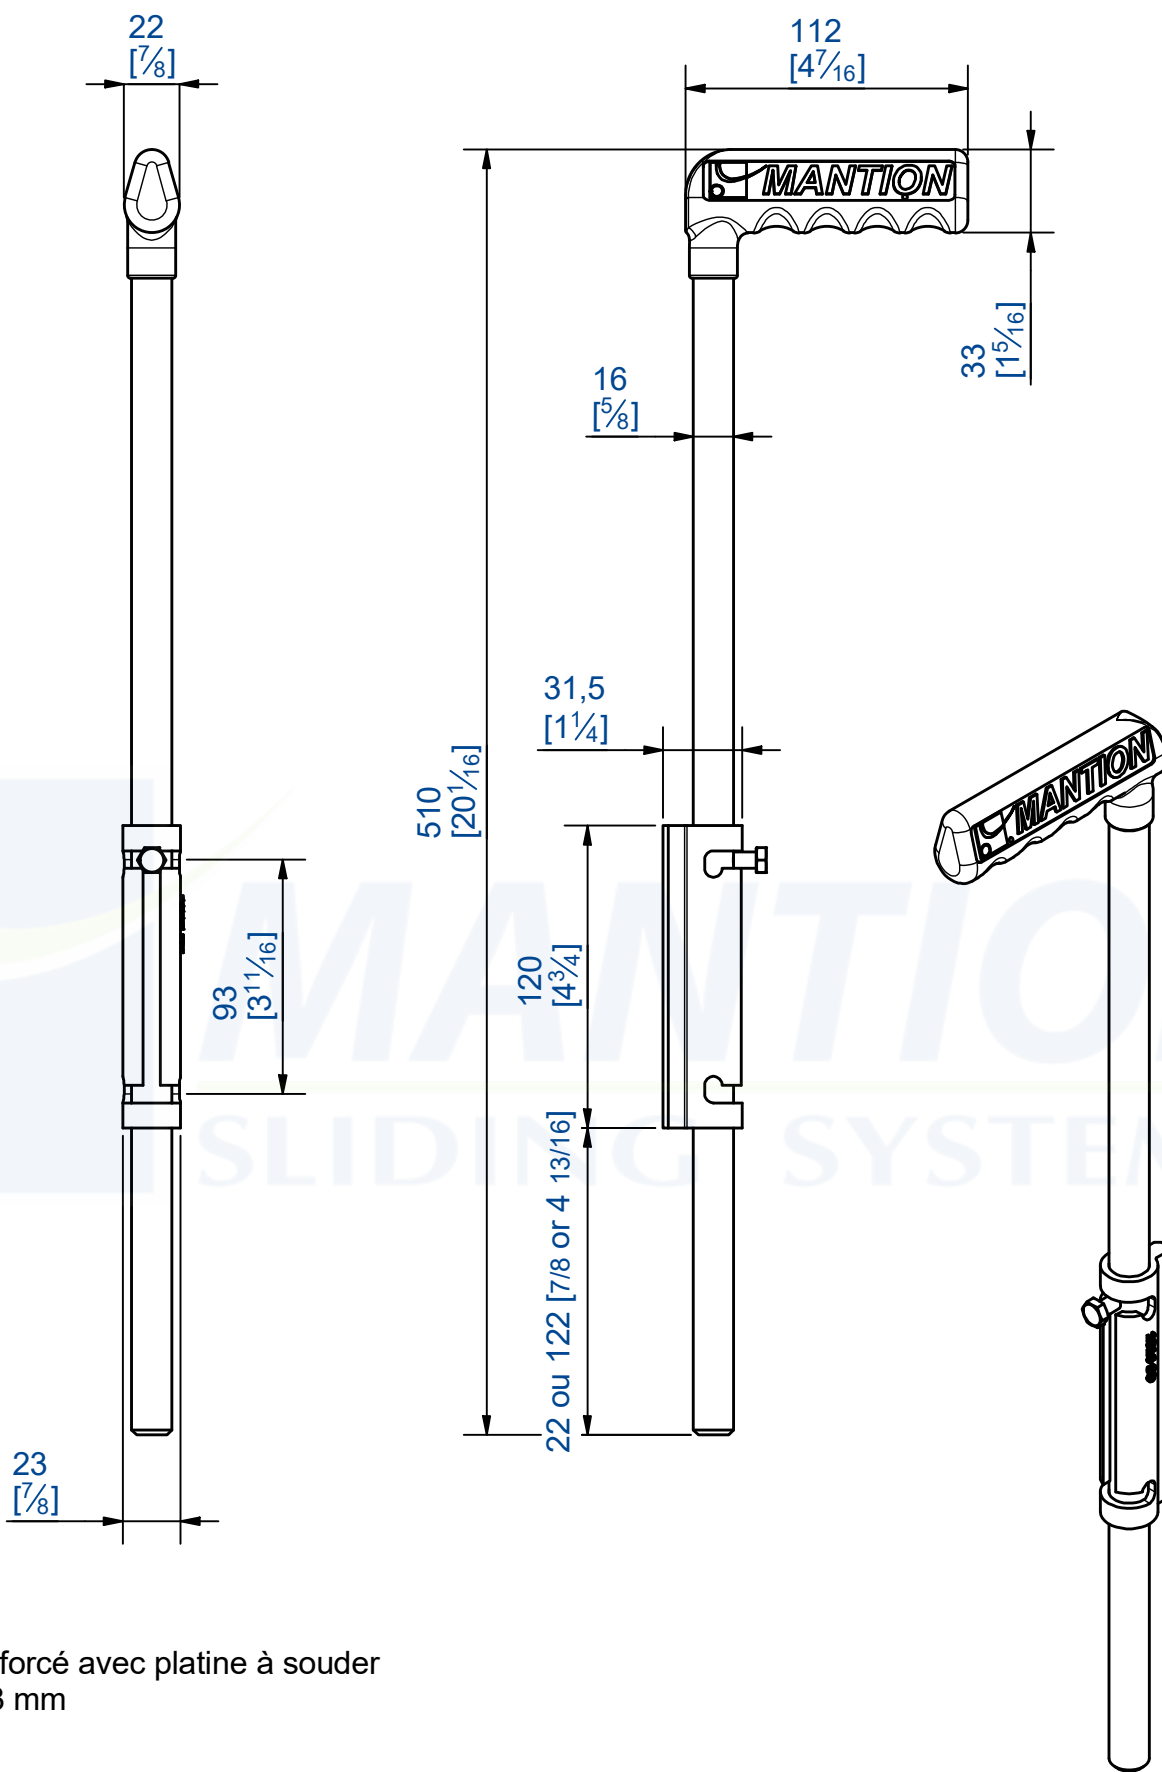

Verrou renforcé avec platine à souder
 Course: 93 mm

Verrou renforcé avec platine à souder
Course: 93 mm