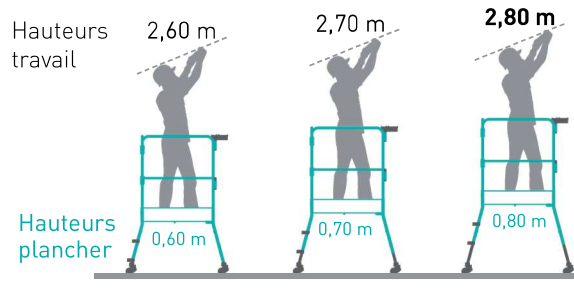

GAZELLE RS

ULTRA-MOBILE

SÉCURITÉ ★★★
Réglementation Française/Décret 2004-924
Norme PIRL 

↑ H. travail maxi : 2,80 m

NOUVELLE GÉNÉRATION

Une mobilité hors pair pour déplacer le produit, sans effort, aussi souvent que vous le souhaitez.

Equipée de 4 roulettes pivotantes.

BREVETÉ

- ✓ Aluminium / acier galvanisé.
- ✓ Autostable.
- ✓ Plancher spacieux : 0,86 m x 0,48 m.
- ✓ 2 poignées de manutention intégrées aux plinthes.
- ✓ Charge utile 150 Kg.
- ✓ Dimensions hors tout : L. 1,35 x l. 0,78 m.
- ✓ 4 roulettes pivotantes ø 80 mm et escamotables, non porteuses en position de travail.
- ✓ Tablette multifonctions: porte-outils, porte-fûts.

NOUVEAU

Réglage de la hauteur + facile, + intuitif et + durable.

BREVETÉ

Stable automatiquement. Dès la montée de l'opérateur, la plate-forme prend appui sur ses 4 patins.

BREVETÉ

Garde-corps avec portillon pour une protection permanente et incontournable.

BREVETÉ

Accès par larges marches avec antidérapant puissant.

Largeur hors tout 0,78 m pour se faufiler partout.

TARIF DU MODÈLE

Code	Désignation	Hauteurs travail (m)	Dimensions pliées (m)	Poids (Kg)	Prix € (HT)
40.073	Gazelle RS	2,60 - 2,70 - 2,80	Long. 1,09 - Larg. 0,78 - Ep. 0,26	27,1	994