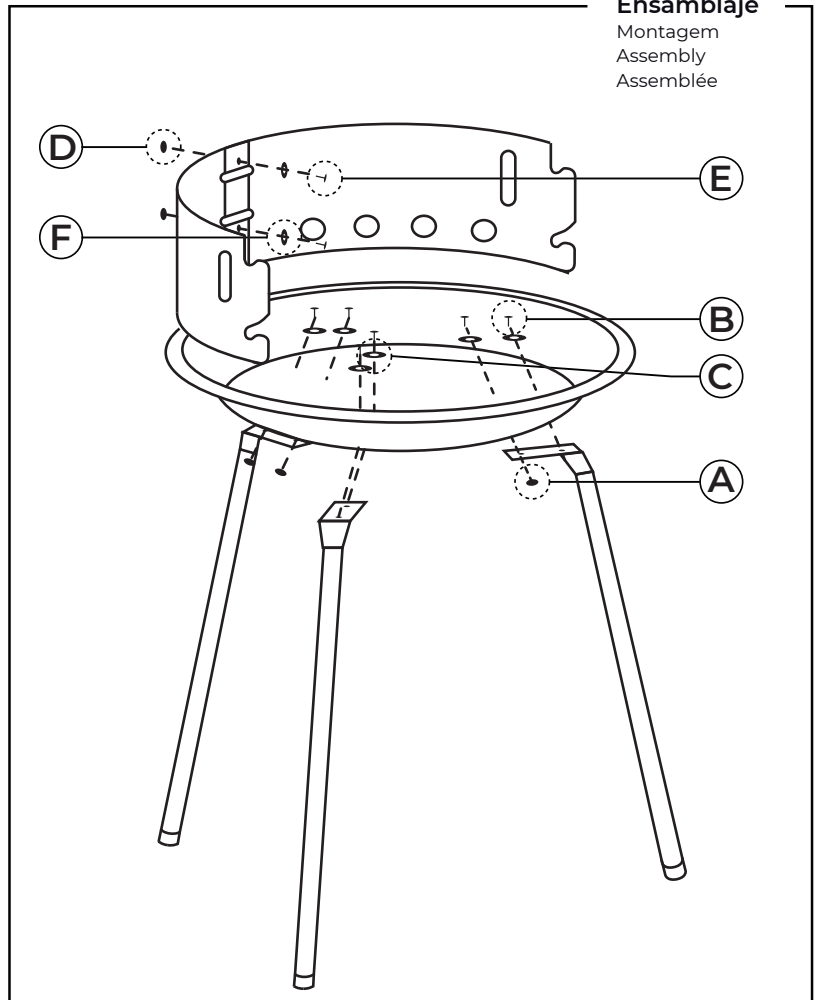

ref. 73832

A		Tornillo PATAS <i>Parafuso Pé</i>	6PCS
B		Tuerca PATAS <i>Torca PÉS</i>	6PCS
C		Arandelas PATAS <i>Arruelas PÉS</i>	6PCS
D		Tornillos CHAPA <i>Parafusos TRANCAR</i>	2PCS
E		Tuerca CHAPA <i>Torca TRANCAR</i>	2PCS
F		Arandelas PATAS <i>Arruelas PÉS</i>	6PCS

Ensamblaje
Montagem
Assembly
Assemblée