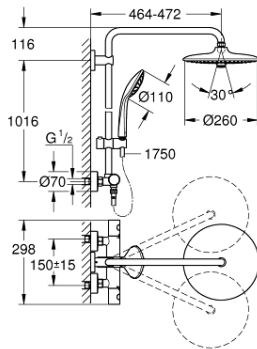

### DESCRIPTION DU PRODUIT

- Composé de :
- Bras de douche de 450 mm orientable horizontalement
- Mitigeur thermostatique incluant fonction inverseur 2 sorties
- Permet le changement entre:
- Douche de tête Euphoria 260 (26 455 000)
- **3 jets :**
- Rain, SmartRain, Jet
- Avec rotule
- Angle de rotation  $\pm 15^\circ$
- Douchette à main Euphoria 110 Massage (27 221 000)
- **3 jets :**
- Rain, SmartRain, Massage
- Curseur ajustable en hauteur
- Flexible Silverflex 1750 mm (28 388 000)
- **GROHE TurboStat** Régulation de la température quasi-instantanée et sécurité anti-brûlures en cas de coupure d'eau froide
- **GROHE SafeStop** butée à  $38^\circ\text{C}$
- **GROHE SafeStop Plus** limiteur de température à  $43^\circ\text{C}$  (livré non monté)
- **GROHE DreamSpray** jet parfaitement uniforme
- **GROHE StarLight** Chrome éclatant et durable
- **GROHE SprayDimmer** contrôle du débit
- Procédé anti-calcaire **SpeedClean**
- Inner WaterGuide, longévité maximale
- Système anti-torsion
- Option : tablette GROHE EasyReach (26 362)