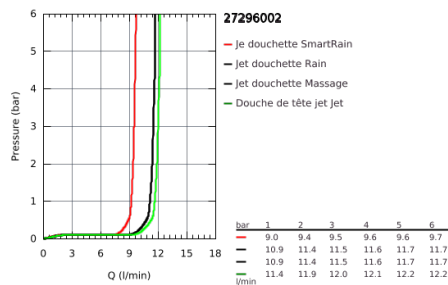

## 27 296 002 EUPHORIA SYSTÈME COLONNE DE DOUCHE AVEC MITIGEUR THERMOSTATIQUE

### DESCRIPTION DU PRODUIT

- Composé de :
- Bras de douche de 450 mm orientable horizontalement
- Mitigeur thermostatique incluant fonction inverseur 2 sorties
- Permet le changement entre:
- Douche de tête Euphoria 260 (26 455 000)
- **3 jets :**
- Rain, SmartRain, Jet
- Avec rotule
- Angle de rotation  $\pm 15^\circ$
- Douchette à main Euphoria 110 Massage (27 221 000)
- **3 jets :**
- Rain, SmartRain, Massage
- Curseur ajustable en hauteur
- Flexible Silverflex 1750 mm (28 388 000)
- **GROHE TurboStat** Régulation de la température quasi-instantanée et sécurité anti-brûlures en cas de coupure d'eau froide
- **GROHE SafeStop** butée à  $38^\circ\text{C}$
- **GROHE SafeStop Plus** limiteur de température à  $43^\circ\text{C}$  (livré non monté)
- **GROHE DreamSpray** jet parfaitement uniforme
- **GROHE StarLight** Chrome éclatant et durable
- **GROHE SprayDimmer** contrôle du débit
- Procédé anti-calcaire **SpeedClean**
- Inner WaterGuide, longévité maximale
- Système anti-torsion
- Option : tablette GROHE EasyReach (26 362)