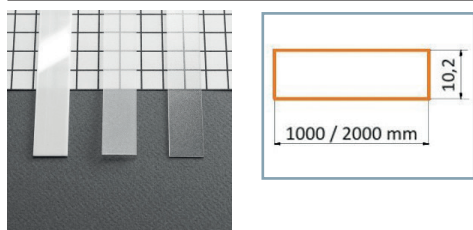

PROFILES LED ALUMINIUM - FIN

Profilé LED Fin

Réf.	Taille	Finition	EAN
9804	1000mm	Alu Brut	3701124403872
9805	2000mm	Alu Brut	3701124403889
9806	1000mm	Anodisé	3760173780235
9807	2000mm	Anodisé	3701124403902

Diffuseur 10.2 mm

Réf.	Taille	Finition	EAN
9843	1000mm	Blanc	3760173780587
9844	2000mm	Blanc	3760173780594
9845	1000mm	Dépoli	3701124404176
9846	2000mm	Dépoli	3760173780617
9847	1000mm	Transparent	3760173780624
9848	2000mm	Transparent	3760173780631