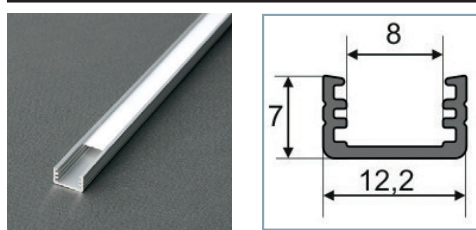

PROFILES LED ALUMINIUM - FIN

Profilé LED Fin

Réf.	Taille	Finition	EAN
9804	1000mm	Alu Brut	3701124403872
9805	2000mm	Alu Brut	3701124403889
9806	1000mm	Anodisé	3760173780235
9807	2000mm	Anodisé	3701124403902

Diffuseur 10.2 mm

Réf.	Taille	Finition	EAN
9843	1000mm	Blanc	3760173780587
9844	2000mm	Blanc	3760173780594
9845	1000mm	Dépoli	3701124404176
9846	2000mm	Dépoli	3760173780617
9847	1000mm	Transparent	3760173780624
9848	2000mm	Transparent	3760173780631

Terminaison Fin Gris x2

Réf.	EAN
9866	3760173780815

MONTAGE PROFILÉ - FIN

- A. Diffuseur 10.2mm
(Ref. 9843 à 9848)
- B. Terminaison
(Ref. 9866)

Schéma de montage