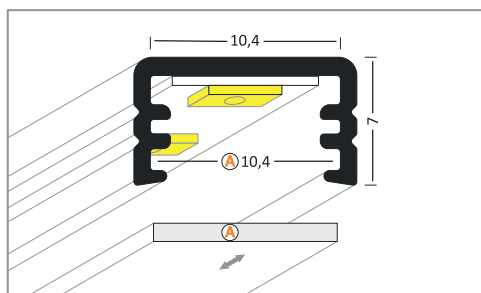

PROFILES LED ALUMINIUM - FIN

Profilé LED Fin

Réf.	Taille	Finition	EAN
9804	1000mm	Alu Brut	3701124403872
9805	2000mm	Alu Brut	3701124403889
9806	1000mm	Anodisé	3760173780235
9807	2000mm	Anodisé	3701124403902

Diffuseur 10.2 mm

Réf.	Taille	Finition	EAN
9843	1000mm	Blanc	3760173780587
9844	2000mm	Blanc	3760173780594
9845	1000mm	Dépoli	3701124404176
9846	2000mm	Dépoli	3760173780617
9847	1000mm	Transparent	3760173780624
9848	2000mm	Transparent	3760173780631

Terminaison Fin Gris x2

Réf.	EAN
9866	3760173780815

MONTAGE PROFILÉ - FIN

- A. Diffuseur 10.2mm
(Ref. 9843 à 9848)
- B. Terminaison
(Ref. 9866)

Schéma de montage