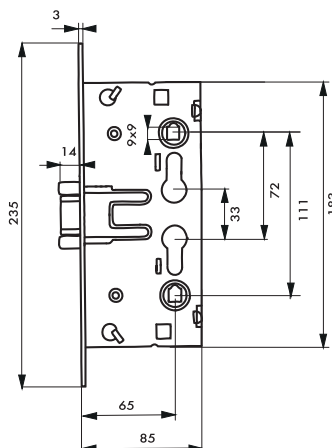

Axe à 65 mm / CHAUFFERIE PROTECT

GARANTIE

Description/Description/Descripción

Coffre acier zingué. Tête acier zingué bouts ronds. Réversible. Pêne acier. Carré 9 mm entr'axe 72 mm. Rappel du 1/2 tour par la clé.

Zinc coated steel case. Zinc coated steel forend. Reversible. Steel bolt. Square 9 mm. Draw back of the latch by key.

Caja de acero cincado. Cabeza de acero cincado. Reversible. Pestillo de acero. Cuadrado 9 mm. Reposición de la media vuelta con la llave.