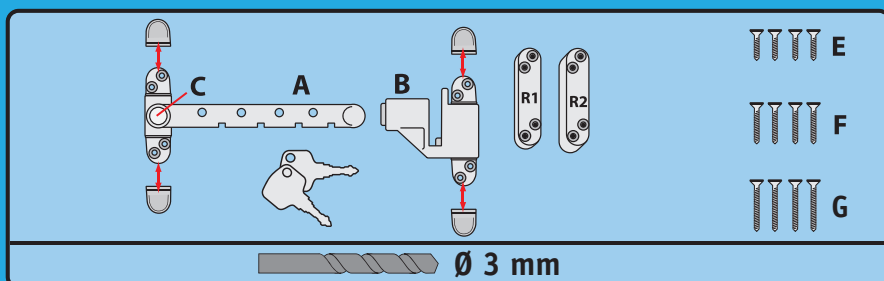

Produit durable, de qualité, en métal, GARANTIE 10 ANS
conçu et fabriqué en France

- > Incrochetable
- > Se pose sur tous types de fenêtres

- > Visserie haute résistance
- > Brevet déposé

NOTICE DE POSE