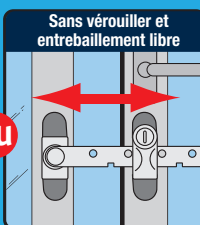

Pour une fenêtre à ouverture à gauche suivre les étapes puis passer à l'étape 1 →

Pour une fenêtre à ouverture à droite passer directement à l'étape 1

Enlever le capuchon (C) → Encoches en bas

Dévisser la vis 6 pans (D)

Tourner le bras et remonter → Encoches en haut

6 mm	12 mm		
R1	R2		
A+R1		E	
A+R2		F	
A+R1+R2		F	

⚠ Aucun produit de sécurité ne peut remplacer la vigilance des parents

Créateur depuis 1960
d'accessoires pour fenêtres,
portes et intérieur
www.socona.fr