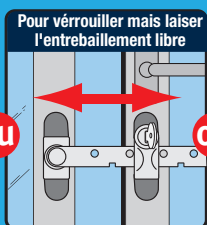

Pour une fenêtre à ouverture à gauche suivre les étapes puis passer à l'étape 1 →

Pour une fenêtre à ouverture à droite passer directement à l'étape 1

Enlever le capuchon (C) → Encoches en bas

Dévisser la vis 6 pans (D)

Tourner le bras et remonter → Encoches en haut

6 mm	12 mm		
R1	R2		
A+R1		E	
A+R2		F	
A+R1+R2		F	

⚠ Aucun produit de sécurité ne peut remplacer la vigilance des parents

Créateur depuis 1960
d'accessoires pour fenêtres,
portes et intérieur
www.socona.fr