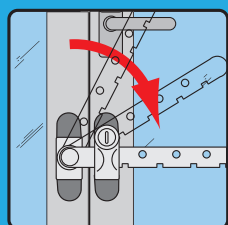

Pour une fenêtre à ouverture à gauche suivre les étapes puis passer à l'étape 1 →

Pour une fenêtre à ouverture à droite passer directement à l'étape 1

Enlever le capuchon (C) → Encoches en bas

Dévisser la vis 6 pans (D)

Tourner le bras et remonter → Encoches en haut

6 mm	12 mm		
R1	R2		
A+R1		E	
A+R2		F	
A+R1+R2		F	

⚠ Aucun produit de sécurité ne peut remplacer la vigilance des parents

Créateur depuis 1960
d'accessoires pour fenêtres,
portes et intérieur
www.socona.fr