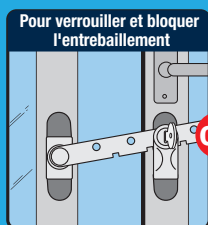

Pour une fenêtre à ouverture à gauche suivre les étapes puis passer à l'étape 1 →

Pour une fenêtre à ouverture à droite passer directement à l'étape 1

Enlever le capuchon (C) → Encoches en bas

Dévisser la vis 6 pans (D)

Tourner le bras et remonter → Encoches en haut

6 mm	12 mm		
R1	R2		
A+R1		E	
A+R2		F	
A+R1+R2		F	

⚠ Aucun produit de sécurité ne peut remplacer la vigilance des parents

Créateur depuis 1960
d'accessoires pour fenêtres,
portes et intérieur
www.socona.fr