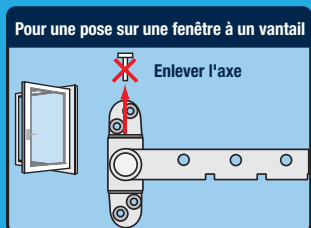

IMPORTANT

Pour une fenêtre à ouverture à gauche suivre les étapes puis passer à l'étape 1 →

Pour une fenêtre à ouverture à droite passer directement à l'étape 1

Enlever le capuchon (C) → Encoches en bas

Dévisser la vis 6 pans (D)

Tourner le bras et remonter → Encoches en haut

6 mm	12 mm		
R1	R2		
A+R1		E	
A+R2		F	
A+R1+R2		F