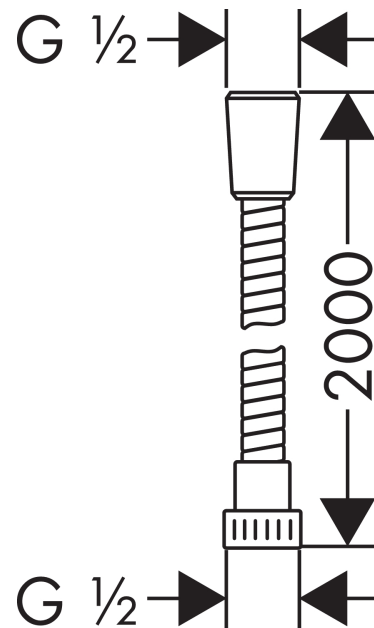

Plan géométral