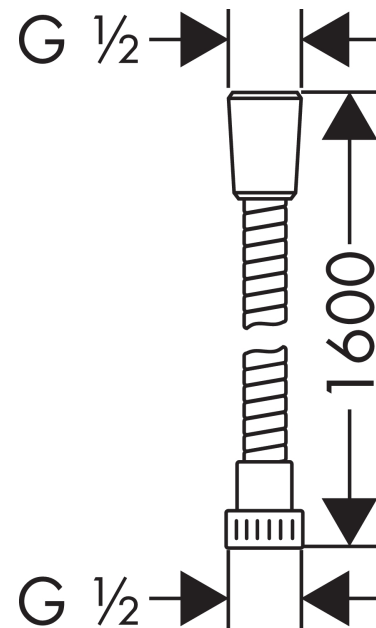

Metaflex**Flexible de douche 160 cm**Surfaces: **chromé** Numéro d'article: **28266000****Description****Caractéristiques**

- flexible en matière synthétique avec effet annelé
- revêtement synthétique facile à nettoyer
- sans écrou tournant
- anti-pliure
- E2, C1, A., U3
- ACS 18 ACC NY 083, valide jusqu'au 26.03.2026
- NF_375-M1-20-3

Détails de l'article

EAN

4011097260860

Certificats**Photo du produit****Plan géométral**

Metaflex**Flexible de douche 160 cm**Surfaces: **chromé** Numéro d'article: **28266000****Vue éclatée**

Année de construction: >05/01

Metaflex**Flexible de douche 160 cm**Surfaces: **chromé** Numéro d'article: **28266000****Liste des pièces détachées**Année de construction: **>05/01**

Pos.	Description	Numéro d'article	GP	UE
1	joint	98058000	-	1

Détails de l'article

EAN

4011097314051

Certificats**Photo du produit****Plan géométral**

Metaflex**Flexible de douche 200 cm**Surfaces: **chromé** Numéro d'article: **28264000****Vue éclatée**

Année de construction: >05/01