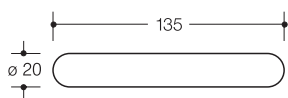

Fiche technique produit
Béquille de porte (technique FR) 111FR

HEWI

Disponible en FR

Béquille de porte (technique FR) 111FR

Poignée de porte 111FR en forme de U en polyamide entièrement coloré, diamètre 20 mm, avec boulonnage de ressort sur la tige carrée. Montage par simple enclenchement de la poignée de porte dans la partie femelle.

Avec tige carrée 7 mm

Dimensions en mm

Couleurs

98	99	97	95	92	90
----	----	----	----	----	----