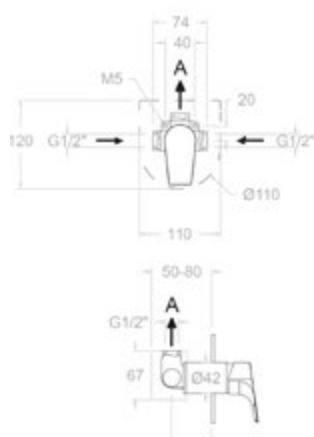

211801S

21D302418

XX1801+2100N-35+KU1

211801SNM

21D303620

XX1801NM+2100N-35NM+KU1NM

211801SNC

21D303637

XX1801NC+2100N-35NC+KU1NC

211801SOC

21D303636

XX1801OC+2100N-35OC+KU1OC

Mitigeur douche à encastrer, 1 voie.

XX1801	1bar	3bar	5bar
A l/min	17	26	31

Kit d'agrandissement: KAIV