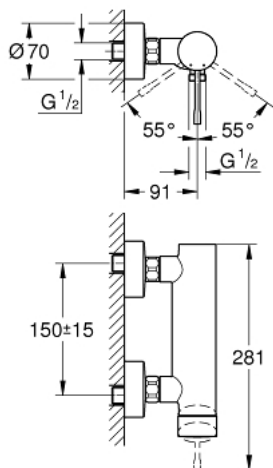

33 636 001 ESSENCE MITIGEUR MONOCOMMANDE DOUCHE

DESCRIPTION DU PRODUIT

- Montage mural apparent
- Levier de commande métallique
- **GROHE SilkMove** Cartouche en céramique 35 mm
- avec limiteur de température
- **GROHE StarLight** Chrome éclatant et durable
- 1 sortie 1/2"
- Clapet anti-retour intégré
- Raccords en S
- Protégé contre les retours d'eau

33 636 001 ESSENCE MITIGEUR MONOCOMMANDE DOUCHE

PIÈCES DÉTACHÉES

- 1: levier (N ° de commande 46916000)
 - 2: bague fileté (N ° de commande 46460000)
 - 3: CARTOUCHE CERAMIQUE PETIT MODEL DIA.35MM (N ° de commande 46374000)
 - 4: ECROU PRISONNIER 3/4 (N ° de commande 45044000)
 - 5: raccord excentré (N ° de commande 12662000)
 - 6: clapet de non-retour (N ° de commande 47886000)
 - 7: prolongation 3/4" (N ° de commande 0713000M)*
 - 8: clé spéciale (N ° de commande 19377000)*
- *Accessoires spéciaux