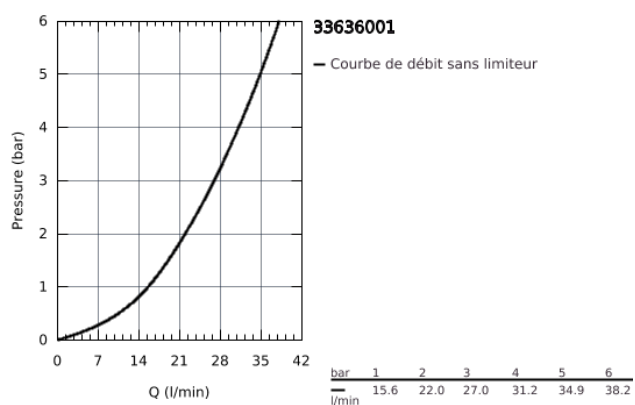

33 636 001 ESSENCE MITIGEUR MONOCOMMANDE DOUCHE

DESCRIPTION DU PRODUIT

- Montage mural apparent
- Levier de commande métallique
- **GROHE SilkMove** Cartouche en céramique 35 mm
- avec limiteur de température
- **GROHE StarLight** Chrome éclatant et durable
- 1 sortie 1/2"
- Clapet anti-retour intégré
- Raccords en S
- Protégé contre les retours d'eau

33 636 001 ESSENCE MITIGEUR MONOCOMMANDE DOUCHE

PIÈCES DÉTACHÉES

- 1: levier (N ° de commande 46916000)
 - 2: bague fileté (N ° de commande 46460000)
 - 3: CARTOUCHE CERAMIQUE PETIT MODEL DIA.35MM (N ° de commande 46374000)
 - 4: ECROU PRISONNIER 3/4 (N ° de commande 45044000)
 - 5: raccord excentré (N ° de commande 12662000)
 - 6: clapet de non-retour (N ° de commande 47886000)
 - 7: prolongation 3/4" (N ° de commande 0713000M)*
 - 8: clé spéciale (N ° de commande 19377000)*
- *Accessoires spéciaux