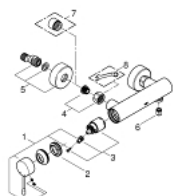

33 636 001 ESSENCE MITIGEUR MONOCOMMANDE DOUCHE

DESCRIPTION DU PRODUIT

- Montage mural apparent
- Levier de commande métallique
- **GROHE SilkMove** Cartouche en céramique 35 mm
- avec limiteur de température
- **GROHE StarLight** Chrome éclatant et durable
- 1 sortie 1/2"
- Clapet anti-retour intégré
- Raccords en S
- Protégé contre les retours d'eau

33 636 001 ESSENCE MITIGEUR MONOCOMMANDE DOUCHE

PIÈCES DÉTACHÉES

- 1: levier (N ° de commande 46916000)
 - 2: bague fileté (N ° de commande 46460000)
 - 3: CARTOUCHE CERAMIQUE PETIT MODEL DIA.35MM (N ° de commande 46374000)
 - 4: ECROU PRISONNIER 3/4 (N ° de commande 45044000)
 - 5: raccord excentré (N ° de commande 12662000)
 - 6: clapet de non-retour (N ° de commande 47886000)
 - 7: prolongation 3/4" (N ° de commande 0713000M)*
 - 8: clé spéciale (N ° de commande 19377000)*
- *Accessoires spéciaux