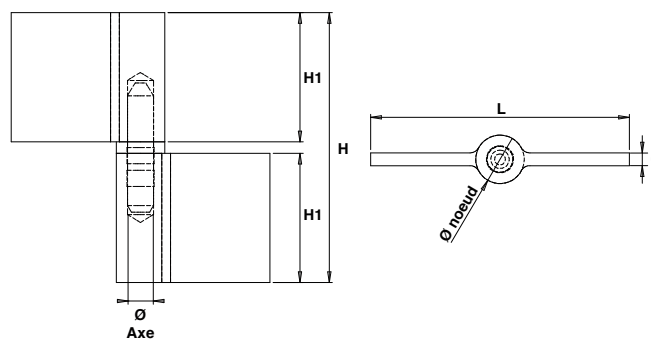

Paumelles de grilles profilées

GPS..

Paumelle de grille profilée - lame au centre - Bleuie Bague laiton

Code		H	H1	L	e	Ø axe	Ø noeud		Cat.
GPS06BLC	BRUT	60,5	28,5	80	4	8	15	30	2
GPS07BLC	BRUT	73,5	35	80	4	8	15	30	2
GPS08BLC	BRUT	83,5	40	80	4	8	15	20	2
GPS09BLC	BRUT	94	45	92	5,1	9	16,6	20	2
GPS10BLC	BRUT	104	51	92	5,1	9	16,6	10	2
GPS12BLC	BRUT	124	60	108	6,1	10	18,5	10	2
GPS14BLC	BRUT	144	70	108	6,1	10	18,5	10	2