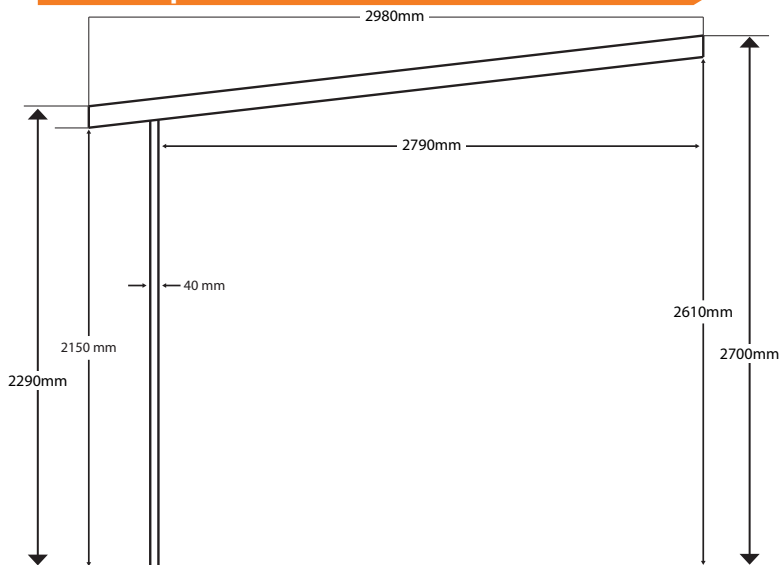

PERGOLA AUTOPORTANTE 3x3.60m en aluminium

STRUCTURE

- Dimension: 3x3.60x2.70m.
- Aluminium thermolaqué
- Visserie en inox
- Epaisseur de l'aluminium 1.4mm
- Pieds rectangulaires de 90x40mm

COUVERTURE

- Couverture polycarbonate gris fumé - 2 couches de 6mm (Anti UV grade 4)
- Plaque coulissante de série 180gr/m²
- Ouverture du toit manuelle

TOITURE

- Dimension des barres latérale du toit : 90x60mm
- Dimension des barres avant du toit : 95x52mm

LES + PRODUITS

- Sous rideau de toit de série
- Gouttière intégrées
- Disponible en coloris Blanc ou Gris anthracite

Vue de face

Vue de profil

INFORMATIONS MONTAGE

- Temps de montage estimé : 4h
- Personnes nécessaires : 3
- Visserie pour fixation murale et au sol non fournie
- Outillage non fourni

NOS CONSEILS

- Procéder au montage sur un revêtement adapté (bâche, tapis, moquette, cartons ...) pour ne pas rayer les barres.
- Ouvrir lors de pluie, de fortes intempéries ou lors d'absences prolongées.
- Vider régulièrement les chemins de gouttières pour faciliter l'évacuation de l'eau.

GARANTIE

2
ANS

DIMENSIONS COLIS

ODESSA1911B	Longueur (mm)	Largeur (mm)	Hauteur (mm)	Poids (kg)
ODESSA1911B1	3640 mm	440 mm	150 mm	48 kg
ODESSA1911B2	1805 mm	1595 mm	135 mm	25 kg

OPTIONS COMPATIBLES