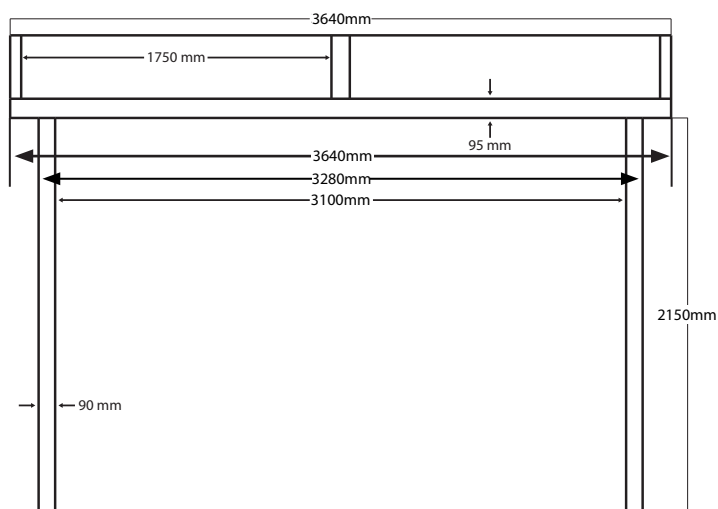

PERGOLA AUTOPORTANTE 3x3.60m en aluminium

STRUCTURE

- Dimension: 3x3.60x2.70m.
- Aluminium thermolaqué
- Visserie en inox
- Epaisseur de l'aluminium 1.4mm
- Pieds rectangulaires de 90x40mm

COUVERTURE

- Couverture polycarbonate gris fumé - 2 couches de 6mm (Anti UV grade 4)
- Plaque coulissante de série 180gr/m²
- Ouverture du toit manuelle

TOITURE

- Dimension des barres latérale du toit : 90x60mm
- Dimension des barres avant du toit : 95x52mm

LES + PRODUITS

- Sous rideau de toit de série
- Gouttière intégrées
- Disponible en coloris Blanc ou Gris anthracite

Vue de face

Vue de profil

INFORMATIONS MONTAGE

- Temps de montage estimé : 4h
- Personnes nécessaires : 3
- Visserie pour fixation murale et au sol non fournie
- Outillage non fourni

NOS CONSEILS

- Procéder au montage sur un revêtement adapté (bâche, tapis, moquette, cartons ...) pour ne pas rayer les barres.
- Ouvrir lors de pluie, de fortes intempéries ou lors d'absences prolongées.
- Vider régulièrement les chemins de gouttières pour faciliter l'évacuation de l'eau.

GARANTIE

2
ANS

DIMENSIONS COLIS

ODESSA1911B	Longueur (mm)	Largeur (mm)	Hauteur (mm)	Poids (kg)
ODESSA1911B1	3640 mm	440 mm	150 mm	48 kg
ODESSA1911B2	1805 mm	1595 mm	135 mm	25 kg

OPTIONS COMPATIBLES