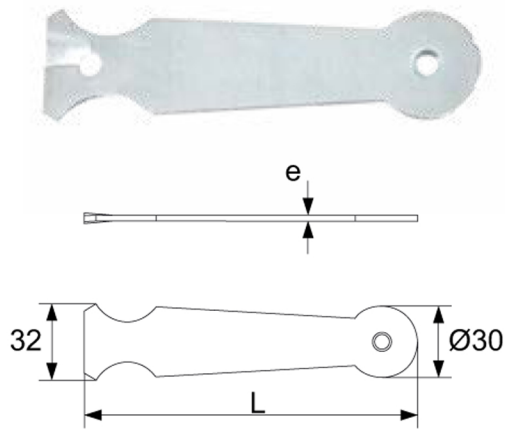

Pattes

9921..

Pattes à scellement - Happe tête ronde

Code		L	e
9921081	Z.BLANC	80	2
9921101	Z.BLANC	100	2
9921121	Z.BLANC	120	2
9921141	Z.BLANC	140	2
9921161	Z.BLANC	160	2
9921191	Z.BLANC	190	2
9921221	Z.BLANC	220	2