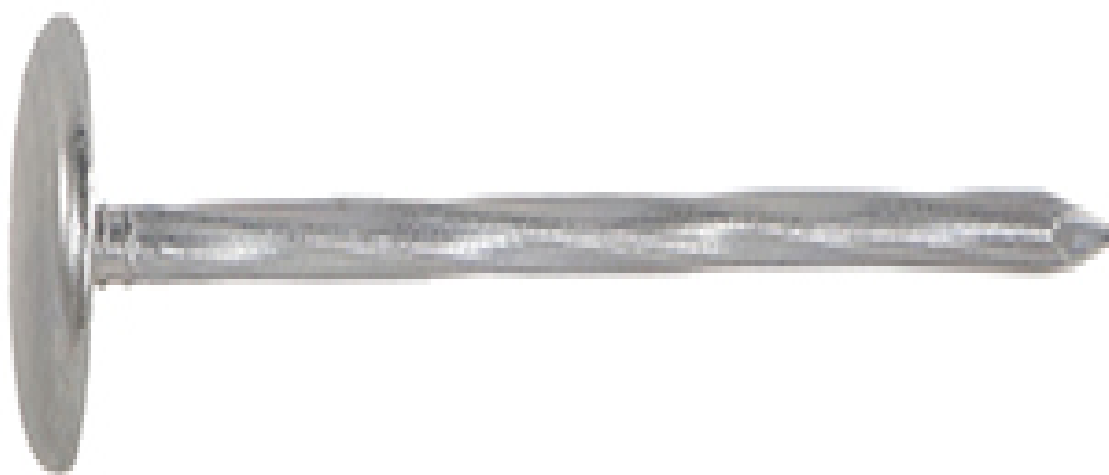

## Clou calotin

Pointes de couverture

REF QAF61/80

### Caractéristiques techniques

---

<b>Longueur</b>	80 mm
<b>Diamètre</b>	1.8 mm
<b>Matière</b>	Acier zingué
<b>Tige</b>	torsadée

**Conditionnement** Paquet de 250 pièces

**Palettisation** 180 paquets

**Poids** 2.325 kg

### **Conditions d'utilisation**

---

 Pour rives en zinc