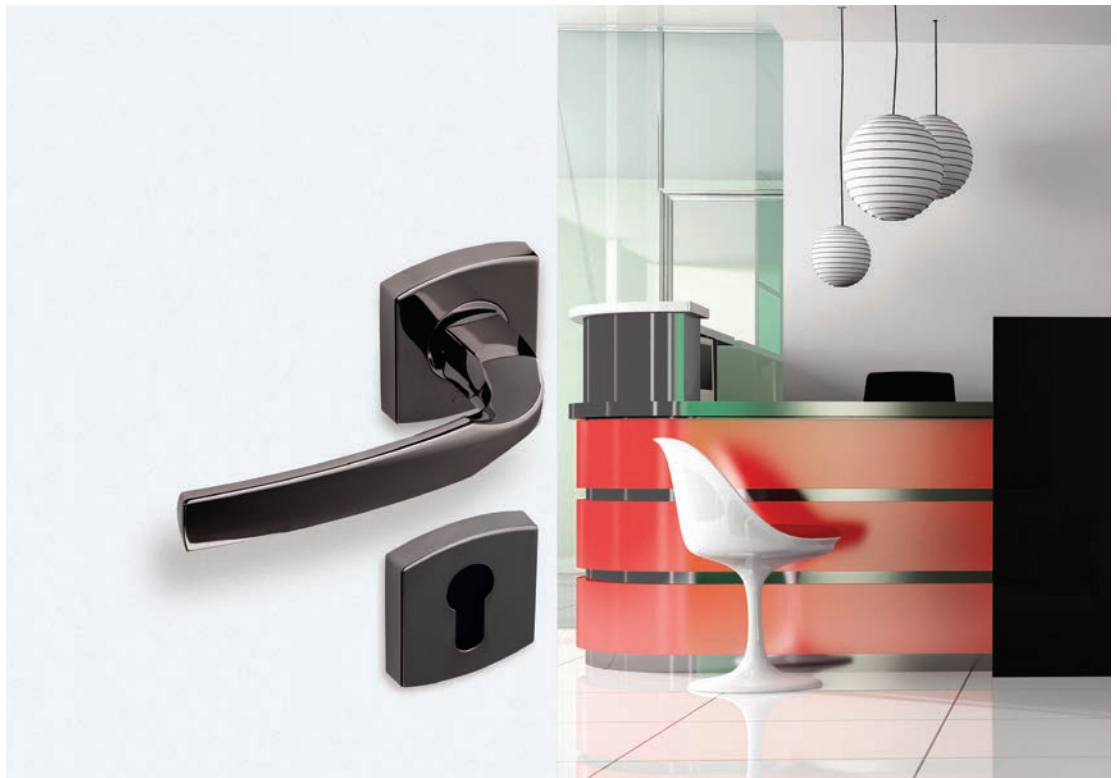

### Design

- Un design affirmé et structuré
- Deux nouvelles finitions exclusives Vachette : Diamant noir et Platine

### Choix

- Disponible dans de nombreuses combinaisons
- Poignées et accessoires : pour signer l'ensemble d'un projet

#### Descriptif technique

- Disponible en montage sur petite ou grande plaque ou sur rosace
- 3 finitions exclusives : diamant noir, platine et chrome velours
- Pour porte épaisseur standard de 40 mm et serrure entraxe 70 mm. Fourni avec tige carrée de 7 mm et vis de fixation (autres configurations sur demande)

#### Ensemble palière

- Plaque fondue avec piliers taraudés intégrés et vis invisibles côté extérieur
- Poignée de tirage réversible
- Disponible sur plaque et sur rosace