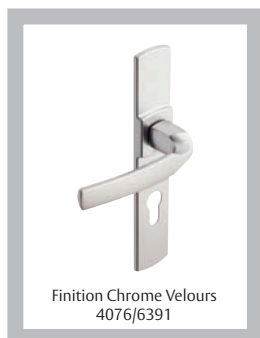

Ensemble sur plaque

> GRANDE PLAQUE - ENTRAXE 195 MM - DOUBLE BÉQUILLE

Fam.	Référence	Gencod 315915	Désignation produit
1	4076/6391	086468 4	ENSEMBLE ARTIS ENTRAXE 195 BEC DE CANE PLATINE
1	4076/6391	086469 1	ENSEMBLE ARTIS ENTRAXE 195 CLE L PLATINE
1	4076/6391	086470 7	ENSEMBLE ARTIS ENTRAXE 195 CLE I PLATINE
1	4076/6391	086473 8	ENSEMBLE ARTIS ENTRAXE 195 SGN2 PLATINE
1	4076/6391	086471 4	ENSEMBLE ARTIS ENTRAXE 195 CONDAMNATION PLATINE
1	4076/6391	086472 1	ENSEMBLE ARTIS ENTRAXE 195 CONDAMNATION VOYANT PLATINE
1	4076/6391	086476 9	ENSEMBLE ARTIS ENTRAXE 195 BEC DE CANE DIAMANT NOIR
1	4076/6391	086477 6	ENSEMBLE ARTIS ENTRAXE 195 CLE L DIAMANT NOIR
1	4076/6391	086478 3	ENSEMBLE ARTIS ENTRAXE 195 CLE I DIAMANT NOIR
1	4076/6391	086481 3	ENSEMBLE ARTIS ENTRAXE 195 SGN2 DIAMANT NOIR
1	4076/6391	086479 0	ENSEMBLE ARTIS ENTRAXE 195 CONDAMNATION DIAMANT NOIR
1	4076/6391	086480 6	ENSEMBLE ARTIS ENTRAXE 195 CONDAMNATION VOYANT DIAMANT NOIR
1	4076/6391	086484 4	ENSEMBLE ARTIS ENTRAXE 195 BEC DE CANE CHROME VELOURS
1	4076/6391	086485 1	ENSEMBLE ARTIS ENTRAXE 195 CLE L CHROME VELOURS
1	4076/6391	086486 8	ENSEMBLE ARTIS ENTRAXE 195 CLE I CHROME VELOURS
1	4076/6391	086489 9	ENSEMBLE ARTIS ENTRAXE 195 SGN2 CHROME VELOURS
1	4076/6391	086487 5	ENSEMBLE ARTIS ENTRAXE 195 CONDAMNATION CHROME VELOURS
1	4076/6391	086488 2	ENSEMBLE ARTIS ENTRAXE 195 CONDAMNATION VOYANT CHROME VELOURS