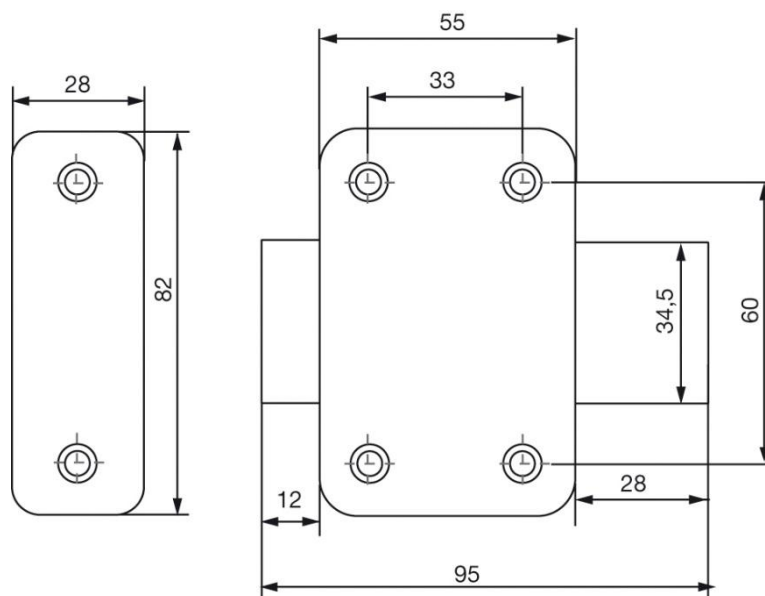

Le verrou RXP est le complément de base pour une porte de cave, portes intérieures...

Confort

- Disponible en verrou simple à bouton et en cylindre double

Applications

- Tertiaire
- Résidentiel
- Logement collectif ou individuel

DESCRIPTIF TECHNIQUE

- Coffre et gâches finition peinte époxy
- Cylindre diamètre 20 mm, longueur 40 mm à paillette
- Rosace extérieure

Réf.2104

Garantie
10 ANS

GAMME

Référence	Dimensions	Description
2104	D20 LG40	RXP Bouton coffre verni bronze D20, 2 clés