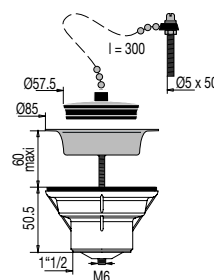

Réf.: 701500 000 00

Finition : Inox

Emb. : Sachet

Ean : 3364541101037

vidéo, notice,
réparabilité...