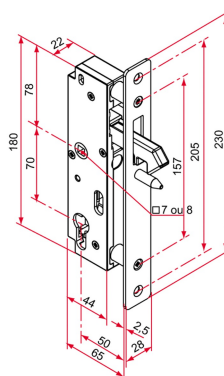

SCHÉMA TECHNIQUE

APPLICATION

Portails coulissants

FAMILLE

Serrures à encastrer, gâches, butées et kits visserie

RÉFÉRENCES

Référence	Fouillot carré de	Finition têtière
GK401203	7	brossé