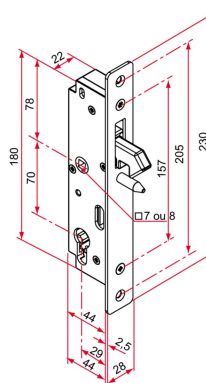

SERRURE GK À PÊNE LEVANT - AXE À 29 - À ENCASTRER

Comment retrouver votre produit sur notre site ?

1. Portails coulissants
2. Serrures à encastrer, gâches, butées et kits visserie
3. Gamme GK
4. Serrures GK à pêne levant à encastrer

COMMENTAIRE

Boîtier de serrure en composite
Têtière en inox 304

SCHÉMA TECHNIQUE

APPLICATION

Portails coulissants

FAMILLE

Serrures à encastrer, gâches, butées et kits visserie

RÉFÉRENCES

Référence	Fouillot carré de	Finition têtière
GK401201	7	brossé

SERRURE GK À PÊNE LEVANT - AXE À 40 - À ENCASTRER

Comment retrouver votre produit sur notre site ?

1. Portails coulissants
2. Serrures à encastrer, gâches, butées et kits visserie
3. Gamme GK
4. Serrures GK à pêne levant à encastrer