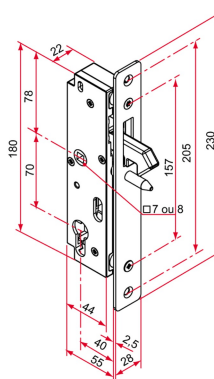

SCHÉMA TECHNIQUE

APPLICATION

Portails coulissants

FAMILLE

Serrures à encastrer, gâches, butées et kits visserie

RÉFÉRENCES

Référence	Fouillot carré de	Finition têtière
GK401202	7	brossé